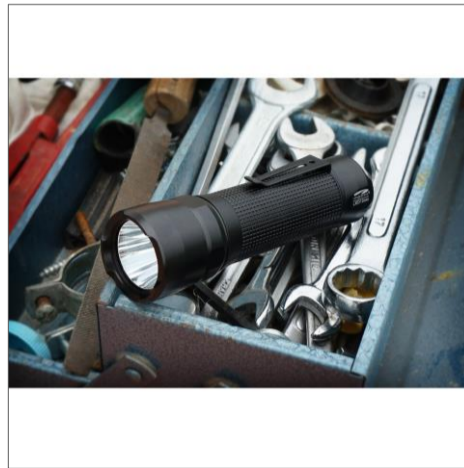

- Produktdatenblatt -

Artikel **Competition 3AAA LED - Taschenlampe Gr. M**

Art. Nummer	LX0312AAA	Farbe	Schwarz	Unverb. Preisempf.	14,95 €
Hersteller	LiteXpress	Material	Aluminium		

Beschreibung: Als super kompakte Taschenlampe findet die LX0312AAA fast überall platz. Durch ihre Bauweise passt sie bequem in beinahe jede Handfläche und lässt sich zudem bequem verstauen. Das super robuste Gehäuse aus Aluminium beherbergt eine Hochleistungs LED der Marke Cree, welche durch eine starke Lichtleistung überzeugt. 1 Cree Hochleistungs- LED. Die Lampe verfügt über einen Spritzwasserschutz und Endkappenschalter und ist für den Akku- Betrieb geeignet. Im Lieferumfang befindet sich ein Taschenclip und 3 AAA- Alkali- Batterien.

Eigenschaften - mobiles Licht

Batterie/Akku		Helligkeit		Sonstiges	
Typ	AAA	Max Lumen	130	Leuchtmittel	LED
Anzahl	3	Min Lumen	1	Anzahl Modi	2
Gewicht Batterie gr	11,00	Leuchtweite		Modi/Funktionen	High, Low,
Gesamtgewicht gr	33,00	Max Meter	150	Besonderheiten	
Batterie enthalten?	ja	Min Meter	18		
		Leuchtdauer			
		Max ¹ Stunden	9		
		Min ¹ Stunden	38		