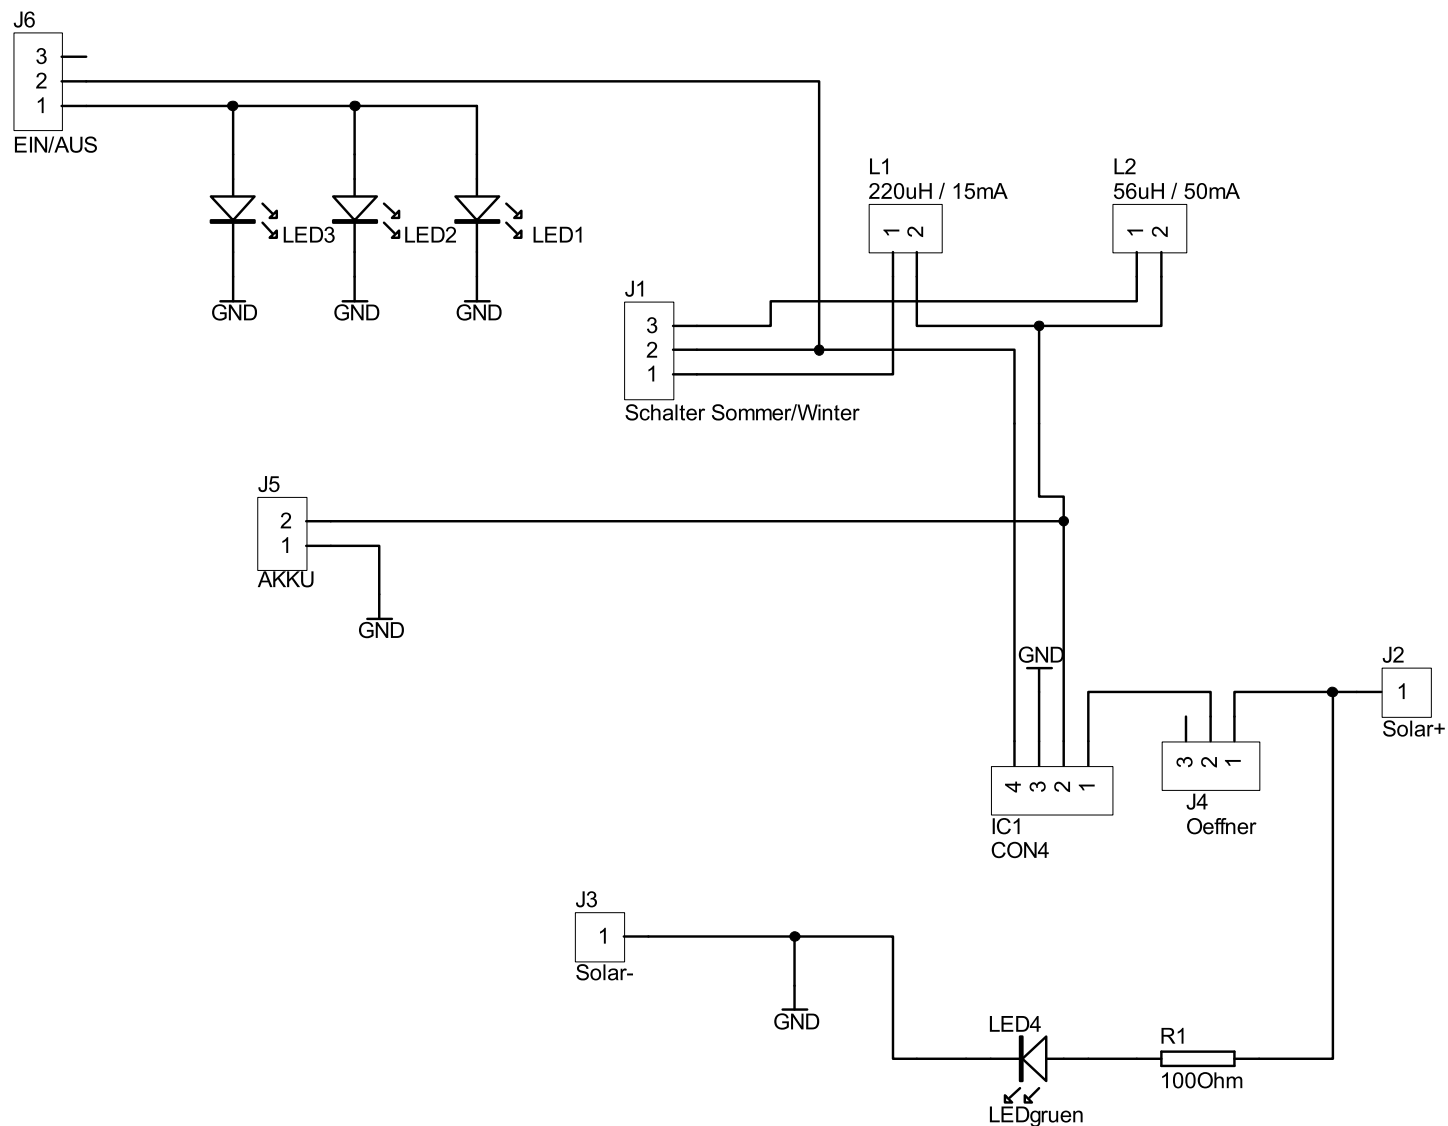

SCHALTPLAN Gurkenglaslampe

September 2017

SOL-EXPERT group Inh. Christian Repky, Mehlisstrasse 19, D-88255 Bairndt Tel: +49 (0) 7502 / 94115-0
Fax: +49 (0) 7502 / 94115-99, info@sol-expert-group.de, www.sol-expert-group.de