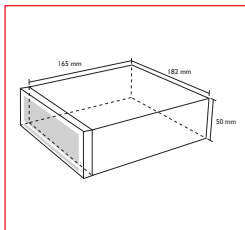

# RCD 120BT

CD/USB/SD - FM tuner, AUX-eingang und Bluetooth® Wireless Technologie

Tiefe: 165mm

Externes Mikrofon

Ansicht von oben

Max. Stromstärke 4x 75W

LCD Display

Abspielen von USB und SD (bis zu 16GB)