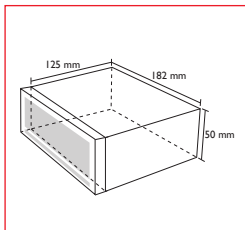

RETRO LOOK CHROME FINISH

RMD 120BT

USB/SD - FM tuner, AUX-eingang und Bluetooth® Wireless Technologie

Tiefe: 125mm

Externes Mikrofon

Ansicht von oben

· KEINE CD-DECK ·

Max. Stromstärke 4x 75W