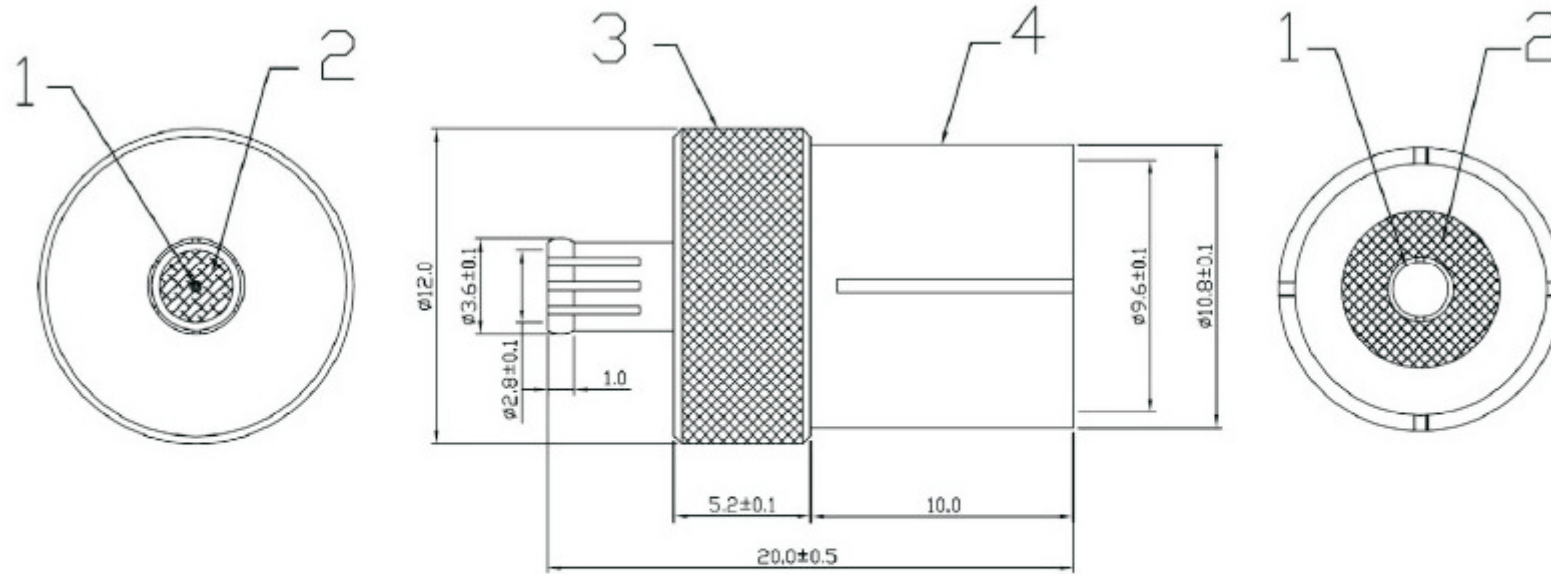

Artikel-Nr.: 1414358

Bez.: Adapter, MCX-Stecker auf Koax-Kupplung,

4	BACK SLEEVE	BRASS
3	BODY	BRASS
2	DIELECTRIC	TEF
1	PIN	BRASS
ITEM	DESIGNATION	MATERIAL

www.bkl-electronic.de

Die Angaben auf unseren Datenblättern erfolgen nach bestem Wissen. Sie sind nur ein unverbindlicher Hinweis und dienen als Anhaltspunkt für Planungen. Sie befreien den Anwender nicht von eigener Prüfung der von uns gelieferten Produkte auf ihre Eignung für die beabsichtigten Anwendungszwecke. Änderungen behalten wir uns vor, falls neue Erkenntnisse dies erforderlich machen. Ausführungen können variieren. Sollten Sie ein Muster benötigen kontaktieren Sie uns bitte.