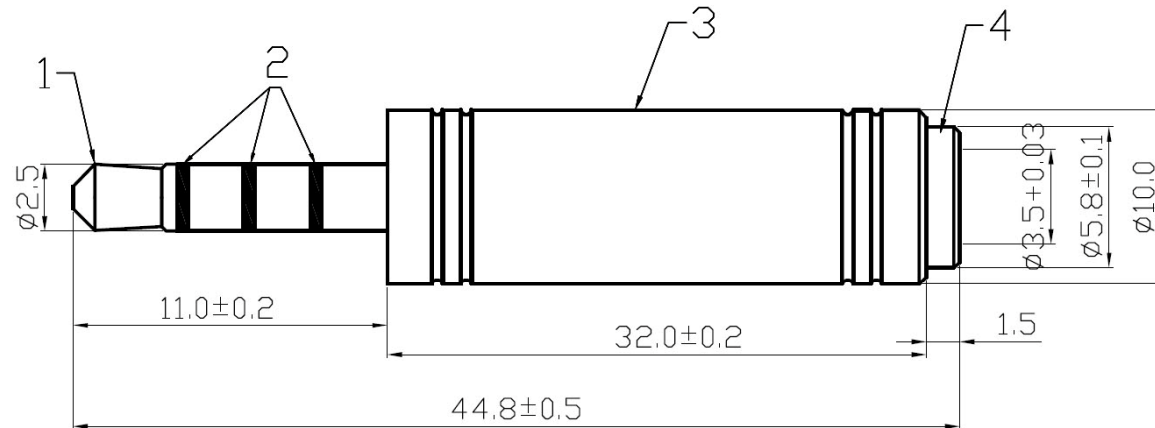

Artikel-Nr.: 1414366

Bez.: Adapter Klinkenstecker 2,5mm 4-polig auf Klinkenkupplung 3,5mm stereo,
24K vergoldet, Gehäuse Pearl Chrome

2.5mm 4 Pole Plug

3.5mm Stereo Jack

4	BACK SLEEVE	BRASS	Gold
3	SHELL	BRASS	Chrome
2	DIELECTRIC	POM	
1	FRONT POINT	BRASS	Gold
ITEM	DESIGNATION	MATERIAL	

TITLE: 2.5MM 4 PLOE PLUG TO 3.5MM STEREO JACK
WITH GOLD & PEARL CHROME PLATED

RoHS COMPLIANT

www.bkl-electronic.de

Die Angaben auf unseren Datenblättern erfolgen nach bestem Wissen. Sie sind nur ein unverbindlicher Hinweis und dienen als Anhaltspunkt für Planungen. Sie befreien den Anwender nicht von eigener Prüfung der von uns gelieferten Produkte auf ihre Eignung für die beabsichtigten Anwendungszwecke. Änderungen behalten wir uns vor, falls neue Erkenntnisse dies erforderlich machen. Ausführungen können variieren. Sollten Sie ein Muster benötigen kontaktieren Sie uns bitte.