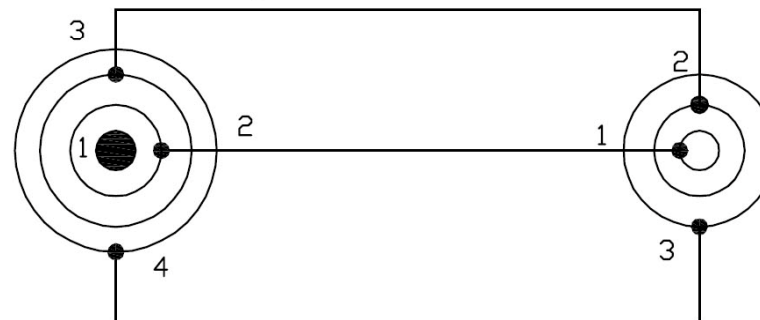

Artikel-Nr.: 1414366

Bez.: Adapter Klinkenstecker 2,5mm 4-polig auf Klinkenkupplung 3,5mm stereo,
24K vergoldet, Gehäuse Pearl Chrome

2.5mm 4 Pole Plug

3.5mm Stereo Jack

4	BACK SLEEVE	BRASS	Gold
3	SHELL	BRASS	Chrome
2	DIELECTRIC	POM	
1	FRONT POINT	BRASS	Gold
ITEM	DESIGNATION	MATERIAL	

TITLE: 2.5MM 4 PLOE PLUG TO 3.5MM STEREO JACK
WITH GOLD & PEARL CHROME PLATED

RoHS COMPLIANT

www.bkl-electronic.de

Die Angaben auf unseren Datenblättern erfolgen nach bestem Wissen. Sie sind nur ein unverbindlicher Hinweis und dienen als Anhaltspunkt für Planungen. Sie befreien den Anwender nicht von eigener Prüfung der von uns gelieferten Produkte auf ihre Eignung für die beabsichtigten Anwendungszwecke. Änderungen behalten wir uns vor, falls neue Erkenntnisse dies erforderlich machen. Ausführungen können variieren. Sollten Sie ein Muster benötigen kontaktieren Sie uns bitte.