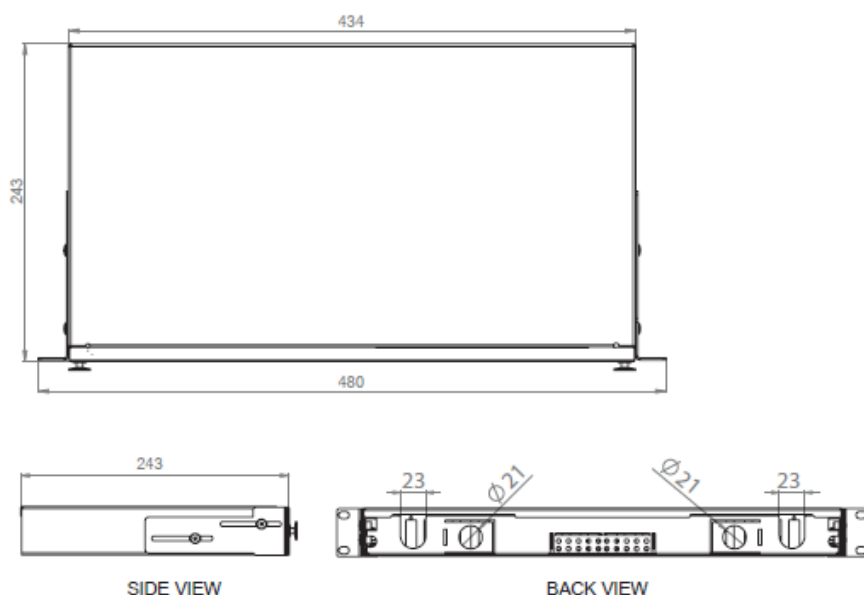

Produktabbildungen

DN-96321/3 (12x SC Duplex, OM3)

DN-96320 (6x LC Duplex, OM2)

Technische Zeichnungen

Artikelnummer Information

DN-96320	LWL-Spleißbox, ausziehbar, 1HE, bestückt, 6x SC Duplex, inkl. M20/M25-Verschraubung, Spleißkassette, farbige Pigtailes, OM2, Adapter
DN-96321	LWL-Spleißbox, ausziehbar, 1HE, bestückt, 12x SC Duplex, inkl. M20/M25-Verschraubung, Spleißkassette, farbige Pigtailes, OM2, Adapter
DN-96322	LWL-Spleißbox, ausziehbar, 1HE, bestückt, 24x SC Duplex, inkl. M20/M25-Verschraubung, Spleißkassette, farbige Pigtailes, OM2, Adapter
DN-96320/3	LWL-Spleißbox, ausziehbar, 1HE, bestückt, 6x SC Duplex, inkl. M20/M25-Verschraubung, Spleißkassette, farbige Pigtailes, OM3, Adapter
DN-96321/3	LWL-Spleißbox, ausziehbar, 1HE, bestückt, 12x SC Duplex, inkl. M20/M25-Verschraubung, Spleißkassette, farbige Pigtailes, OM3, Adapter
DN-96322/3	LWL-Spleißbox, ausziehbar, 1HE, bestückt, 24x SC Duplex, inkl. M20/M25-Verschraubung, Spleißkassette, farbige Pigtailes, OM3, Adapter
DN-96320-4	LWL-Spleißbox, ausziehbar, 1HE, bestückt, 6x SC Duplex, inkl. M20/M25-Verschraubung, Spleißkassette, farbige Pigtailes, OM4, Adapter
DN-96321-4	LWL-Spleißbox, ausziehbar, 1HE, bestückt, 12x SC Duplex, inkl. M20/M25-Verschraubung, Spleißkassette, farbige Pigtailes, OM4, Adapter
DN-96322-4	LWL-Spleißbox, ausziehbar, 1HE, bestückt, 24x SC Duplex, inkl. M20/M25-Verschraubung, Spleißkassette, farbige Pigtailes, OM4, Adapter
DN-96320/9	LWL-Spleißbox, ausziehbar, 1HE, bestückt, 6x SC Duplex, inkl. M20/M25-Verschraubung, Spleißkassette, farbige Pigtailes, OS2, Adapter
DN-96321/9	LWL-Spleißbox, ausziehbar, 1HE, bestückt, 12x SC Duplex, inkl. M20/M25-Verschraubung, Spleißkassette, farbige Pigtailes, OS2, Adapter
DN-96322/9	LWL-Spleißbox, ausziehbar, 1HE, bestückt, 24x SC Duplex, inkl. M20/M25-Verschraubung, Spleißkassette, farbige Pigtailes, OS2, Adapter