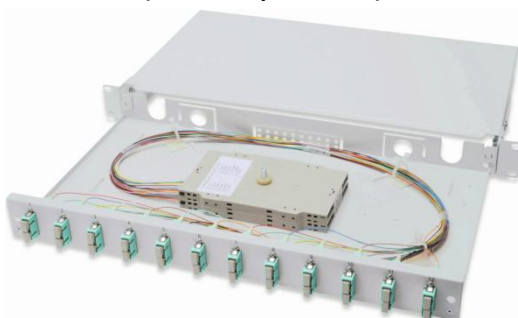

Produktabbildungen

DN-96321/3 (12x SC Duplex, OM3)