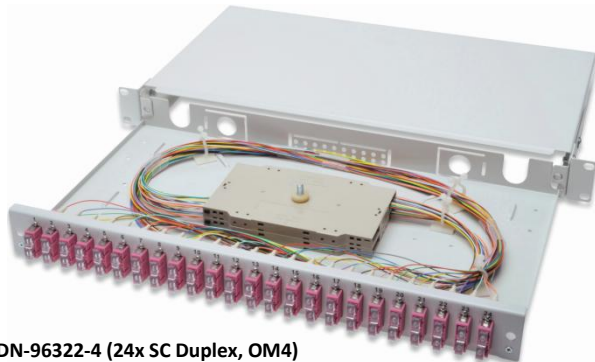

DIGITUS® LWL-Spleißboxen, SC

DN-96322-4 (24x SC Duplex, OM4)

✓ Komplett vormontiert

✓ Robustes Stahlblech

✓ 6x SC DX, 12x SC DX oder 24x SC DX

✓ OM2, OM3, OM4 oder OS2

Kurzbeschreibung

DIGITUS® LWL-Spleißboxen, 1HE, 6x SC Duplex, 12x SC Duplex oder 24x SC Duplex, verschiedene Faserklassen

Features

- Robustes Trägergehäuse aus 1,0 mm Stahlblech, pulverbeschichtet
- Tiefenverstellbar im 19"-Schrack
- Box ist ausziehbar
- Komplett vormontiert, Fasern abgelängt und in die Spleißkassetten gelegt
- Farbige Pigtails
- Kupplungen mit Zirkonia-Keramik-Ferrule
- Erhältlich mit 6x SC Duplex, 12x SC Duplex oder 24x SC Duplex
- Erhältlich in OM2, OM3, OM4 und OS2
- M20/M25-Verschraubung, Kassette, Kassettendeckel und Zugentlastung enthalten
- 1 Höheneinheit (44,45 mm)
- Standardfarbe Grau (RAL 7035); Optional erhältlich in Farbe Schwarz (RAL 9005)

Produktübersicht

Die DIGITUS® LWL-Spleißboxen weisen eine robuste und kompakte Bauform auf und sorgen für den einfachen Übergang zwischen LWL-Verlegekabeln auf Duplex- oder Breakout Kabeln. Die einfache Installation und der optimale Schutz der Glasfasern im Vollmetallgehäuse sind nur einige Vorteile dieser Spleißboxen.