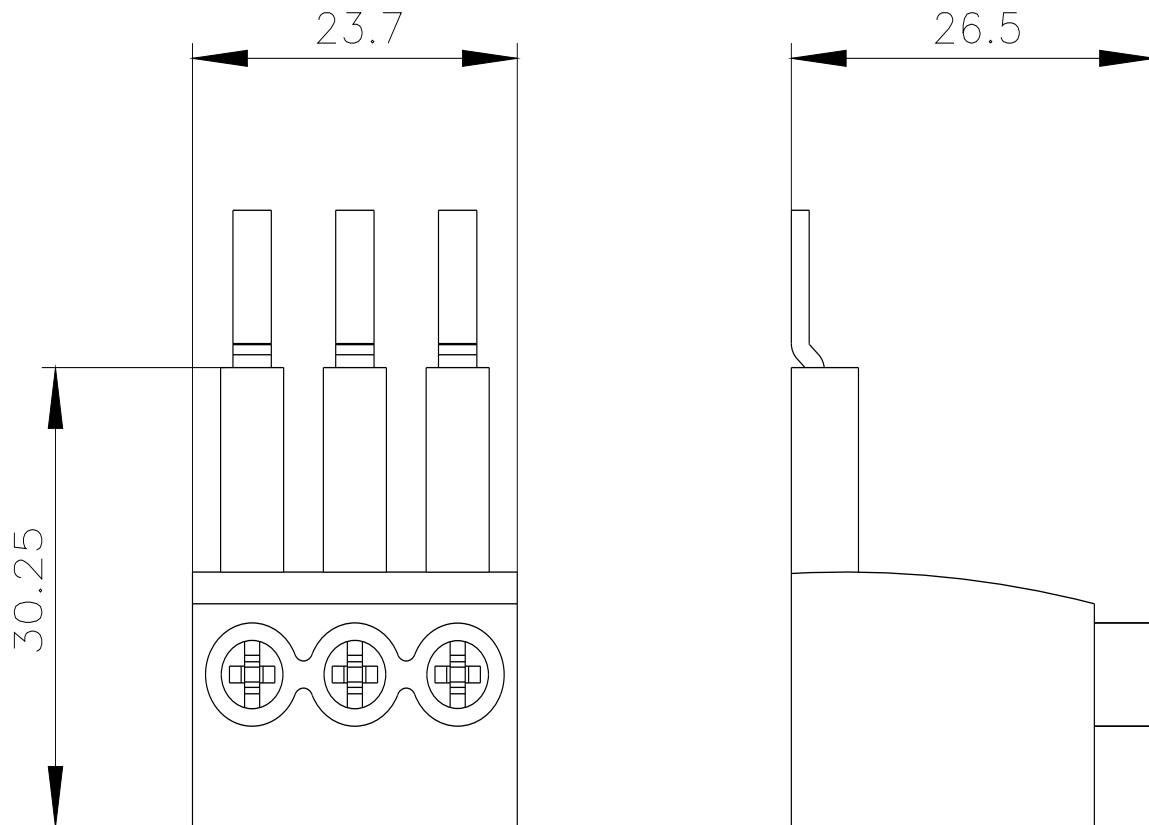

Zubehör zu SIRIUS 3RM1 3-Phasen Einspeiseklemme für Motorstarter Schraubanschlusstechnik

Allgemeine technische Daten		
Produkt-Markename		SIRIUS
Produkt-Bezeichnung		3-Phasen-Einspeiseklemme
Ausführung des Produkts		für 3-Phasen-Sammelschienen
Eignung zur Verwendung		Motorstarter 3RM1
Aufstellungshöhe bei Höhe über NN maximal	m	2 000
Umgebungstemperatur		
• während Betrieb	°C	-25 ... +60
• während Transport	°C	-40 ... +70
• während Lagerung	°C	-40 ... +70
Referenzkennzeichen gemäß IEC 81346-2:2009		X
Hauptstromkreis		
relative symmetrische Toleranz der Betriebsspannung	%	10
Strombelastbarkeit maximal	A	25
Betriebsstrom bei AC bei 480 V gemäß UL 508	A	16
Einbau/ Befestigung/ Abmessungen		
Einbaulage		beliebig
Befestigungsart		Schraubbefestigung
Breite	mm	24
Höhe	mm	40
Tiefe	mm	22
Anschlüsse/ Klemmen		
Art der anschließbaren Leiterquerschnitte		
• für Hauptkontakte		
— eindrätig		1x (1,5 ... 4 mm ²), 2x (1,5 ... 2,5 mm ²)
— feindrätig		
— mit Aderendbearbeitung		1x (1,5 ... 2,5 mm ²), 2x 1,5 mm ²
• bei AWG-Leitungen für Hauptkontakte		1x (16 ... 12), 2x (16 ... 14)
Approbationen/ Zertifikate		
allgemeine Produktzulassung	EMV (Elektromagnetische Verträglichkeit)	Konformitätserklärung

Bilddatenbank (Produktfotos, 2D-Maßzeichnungen, 3D-Modelle, Geräteschaltpläne, EPLAN Makros, ...)

http://www.automation.siemens.com/bilddb/cax_de.aspx?mlfb=3RM1920-1AA&lang=de

letzte Änderung:

16.12.2020