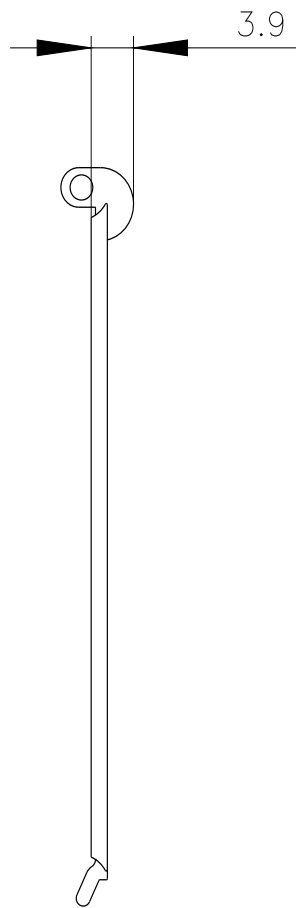

Plombierabdeckung 22,5 mm, für SIRIUS-Geräte im industriellen Hutschienengehäuse mit Aussparung unten

Produkt-Markenname	SIRIUS
Produktkategorie	Weiteres Zubehör
Produkt-Bezeichnung	Plombierbare Abdeckung/22,5 mm
Ausführung des Produkts	zum einfachen Schutz vor unbefugtem Zugriff
RoHS-Richtlinie (Datum)	01.03.2017
Breite	22,5 mm

Bilddatenbank (Produktfotos, 2D-Maßzeichnungen, 3D-Modelle, Geräteschaltpläne, EPLAN Makros, ...)

http://www.automation.siemens.com/bilddb/cax_de.aspx?mlfb=3ZY1321-2AA00&lang=de

Kennlinien: Derating

<https://support.industry.siemens.com/cs/ww/de/ps/3ZY1321-2AA00/manual>