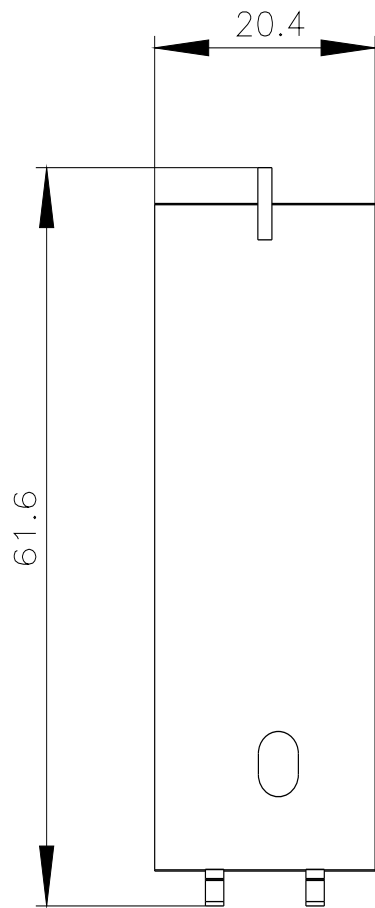

Plombierabdeckung 22,5 mm, für SIRIUS-Geräte im industriellen Hutschienengehäuse mit Aussparung unten

Produkt-Markenname	SIRIUS
Produktkategorie	Weiteres Zubehör
Produkt-Bezeichnung	Plombierbare Abdeckung/22,5 mm
Ausführung des Produkts	zum einfachen Schutz vor unbefugtem Zugriff
RoHS-Richtlinie (Datum)	01.03.2017
Breite	22,5 mm

Bilddatenbank (Produktfotos, 2D-Maßzeichnungen, 3D-Modelle, Geräteschaltpläne, EPLAN Makros, ...)

http://www.automation.siemens.com/bilddb/cax_de.aspx?mlfb=3ZY1321-2AA00&lang=de

Kennlinien: Derating

<https://support.industry.siemens.com/cs/ww/de/ps/3ZY1321-2AA00/manual>