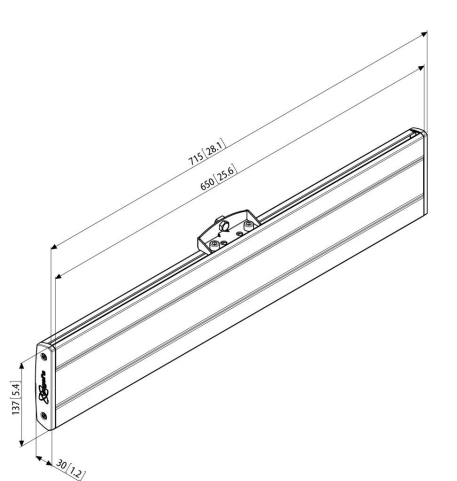

PFB 3407 Adapterleiste 715 mm schwarz

Die Adapterleiste PFB 3407 ist Teil des modularen Systems Connect-it, mit dem Sie Ihre eigene Lösung für die Deckenbefestigung mittelgroßer bis großer Displays zusammenstellen können.

Farbe	Schwarz
Garantie	5 Jahre
Höhenverstellbar	Nein
Max. Gewicht (kg)	80
Lochmuster (mm)	Min. 75x / Max. 650x

PFB 3407 Adapterleiste 715 mm schwarz

PFB 3407 ist für mittelgroße bis große Displays bis 80 kg Gewicht und einem max. horizontalen Passbereich von 650 mm geeignet. Kombinieren Sie diese Adapterleiste mit einer Connect-it Deckenkonsole (PUC 1060 / 1070 / 1080/ 1090), einem Connect-it Rohr (PUC 2508 / 2515 / 2530) und einem Connect-it Displayadapter (PFS 3303 / 3304 / 3305 / 3306 / 3308 / 3311) zu einer Komplettlösung für die Deckenbefestigung.

Merkmale

- Max. horizontaler Passbereich: 650 mm
- Stilvolles Aluminiumdesign

Logistische Informationen

EAN-Code Produkt	8712285329449
Nettogewicht einschließlich Verpackung (kg)	2.1
Single Box Width (mm)	198
Länge der Einzelverpackung (mm)	735
Höhe der Einzelverpackung (mm)	74