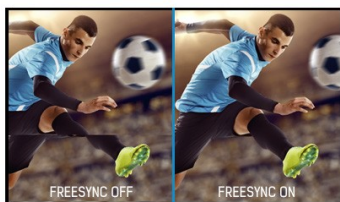

High-End 27 "(68,5 cm) WQHD-Monitor mit FreeSync™ Technologie Unterstützung und 1ms Reaktionszeit

Der ProLite B2783QSU ist ein ausgezeichnetes 27" WQHD LED-Display, welches sowohl für Gamer als auch für Office Anwendungen geeignet ist. Der Monitor liefert eine genaue und beständige Farbwiedergabe mit einem großen Betrachtungswinkel und einer sehr hohen Auflösung von 2560x1440 Punkten. Der ergonomische Standfuß mit 13 cm Höhenverstellung und Pivot Funktion macht diesen Bildschirm bestens geeignet für eine Vielzahl von Anwendungen, bei der die Flexibilität am Arbeitsplatz an oberster Stelle steht. Dieser Monitor unterstützt die FreeSync™ Technologie und bietet den Gamern ein fantastisches Spielerlebnis. Mit 3 Eingängen (DVI/HDMI/Displayport) und einem USB-Hub, gewährleistet der Monitor unterschiedliche Kompatibilität mit Ihrem Desktop-PC oder Notebook.

FREESYNC™ TECHNOLOGIE

Die AMD FreeSync™ Technologie macht Schluss mit abgehackten Spielverläufen und Bildschirm-Tearing, sie liefert eine flüssige artefaktfreie Performance bei praktisch jeder Bildrate.