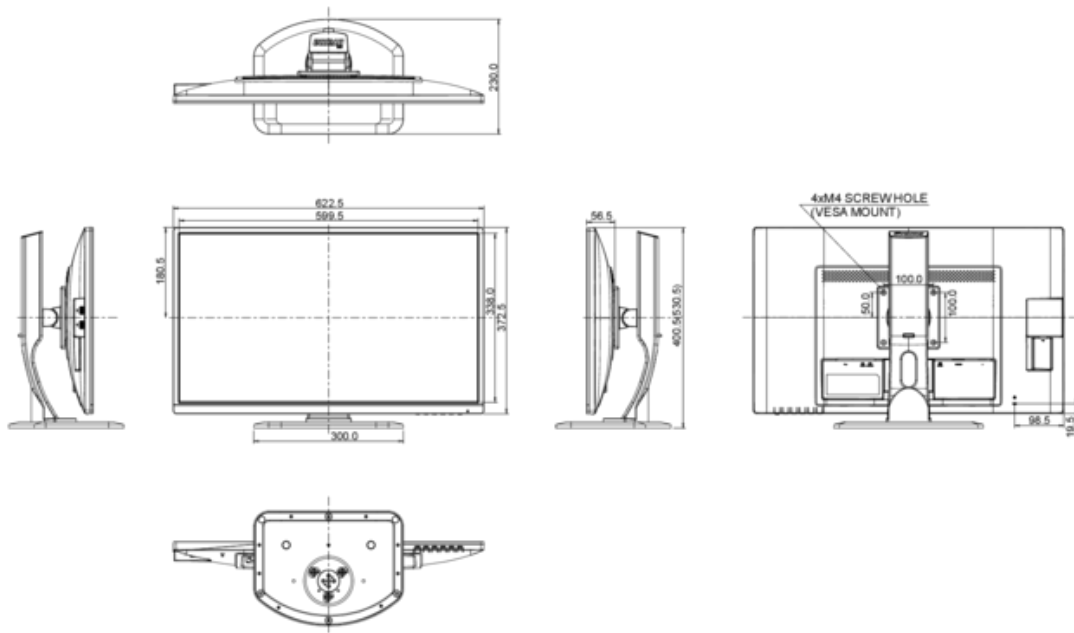

6. EU-ENERGIEEFFIZIENZ-LABEL

ENERGIEEFFIZIENZKLASSE	B
STROMVERBRAUCH IM BETRIEB	43W
JÄHRLICHER ENERGIEVERBRAUCH	62 kWh / Jahr*
SICHTBARE BILDSCHIRMDIAGONALE	69 cm; 27"; (27" Segment)

Dieses sind Informationen gemäß der Verordnung (EU) Nr 1062/2010.

**Basierend auf dem Leistungsverbrauch des Gerätes, bei 4 Stunden pro Tag und 365 Tage Betrieb.
Der tatsächliche Energieverbrauch hängt von der tatsächlichen Einsatzdauer ab.*

7. ABMESSUNGEN & GEWICHT

MASSE B x H x T	622.5 x 400.5 (530.5) x 230 mm
GEWICHT	6.1 kg