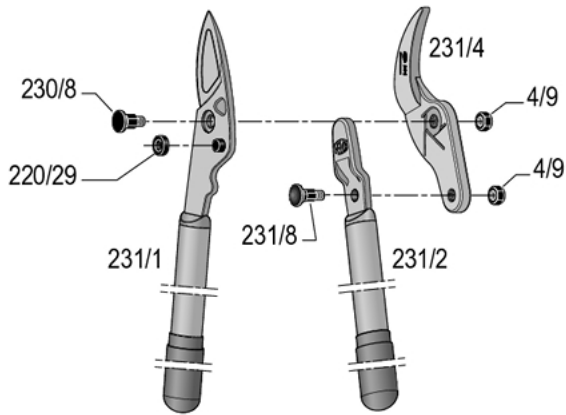

FELCO 231 - Grün

Zweihand-Baum-, Reb- und Gartenschere - Astschere mit Kraftübersetzungssystem und gebogenem Amboss - Länge 80 cm- für einfacheres Schneiden

Made in Switzerland by FELCO

40mm/1.6in. 800mm/31.5in. 1150g/40.5oz.

DIE QUALITÄTSMERKMALE

Schneidkopf mit gebogenem Amboss

Der Schneidkopf mit gebogenem Amboss hält den Ast in der Nähe der Mitte des Schneidkopfes. Die hohlgeschliffene Klinge erleichtert die Schnitтарbeit. Ideal für harte oder trockene Hölzer.

Kraftübersetzung

Das Kraftübersetzungssystem optimiert die aufgewendete Schnittkraft erheblich.

Griffe aus Aluminium

Materialien höchster Widerstandskraft und Leichtigkeit.

ZUBEHÖR

FELCO 903
Schleifwerkzeug
Schleifwerkzeug

FELCO 980
Pflegeprodukt
Spray

FELCO 990
Pflegeprodukt
Fett

ERSATZTEILE

FELCO	REF.	Bezeichnung	Teile	UCC-Strichcode
	231/4	Amboss mit Muttern	1x 231/4 + 2x 4/9	 7 83929 40114 0
	231/1	Griff mit Klinge	1x 231/1	 7 83929 40118 8
	231/2	Amboss mit Muttern	1x 231/2	 7 83929 40119 5
	230/8	Bolzen	1x 230/8	 7 83929 40189 8
	231/8	Bolzen	1x 231/8	 7 83929 40190 4
	4/9	Mutter	1x 4/9	 7 83929 40205 5
	220/29	Rolle	1x 220/29	 7 83929 40187 4