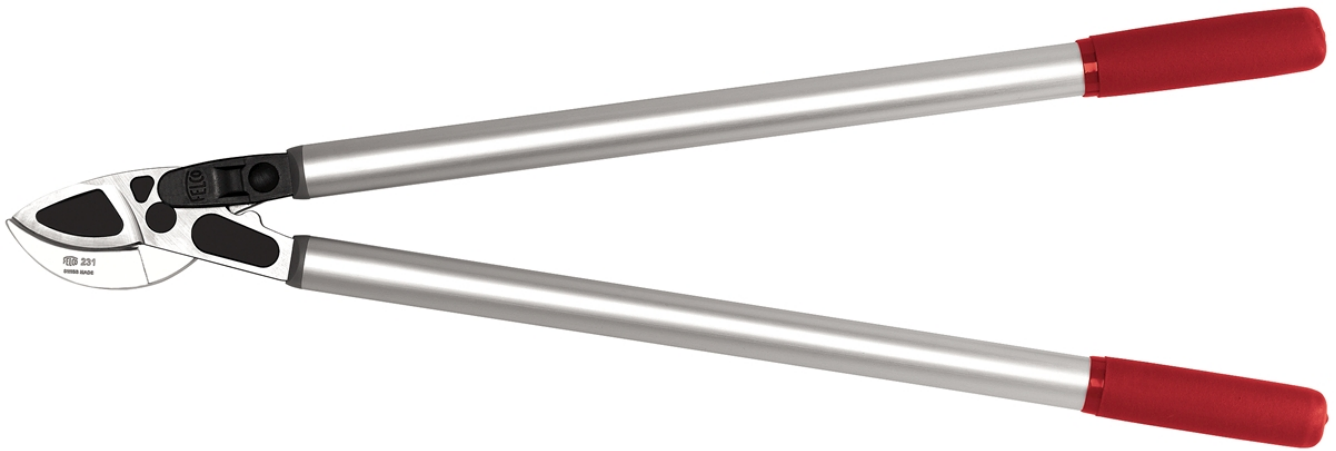

FELCO 231 - Grün

Zweihand-Baum-, Reb- und Gartenschere - Astschere mit Kraftübersetzungssystem und gebogenem Amboss - Länge 80 cm- für einfacheres Schneiden

Made in Switzerland by FELCO

40mm/1.6in. 800mm/31.5in. 1150g/40.5oz.

- > **Zuverlässigkeit:** steife Hohlgriffe aus hochfester Aluminiumlegierung / geschütztes Kraftübersetzungssystem / robuste Klinge aus gehärtetem Stahl und ersetzbarer Amboss aus gesenkgeschmiedetem, hochwertigem Aluminium / sauberer, präziser Schnitt / Ersatzteile
- > **Merkmale:** optimiertes Kraftübersetzungssystem für leichteres Schneiden / einfache Einstellung des Werkzeugs / Schneidkopf mit gebogenem Amboss / hohlgeschliffene Klinge für geringeren Kraftaufwand beim Schneiden.
- > **Ergonomie:** ultraleichtes Werkzeug / schneidet sehr einfach / Fingerklemmschutz / Griffe mit rutschfestem Überzug

DIE QUALITÄTSMERKMALE

Schneidkopf mit gebogenem Amboss

Der Schneidkopf mit gebogenem Amboss hält den Ast in der Nähe der Mitte des Schneidkopfes. Die hohlgeschliffene Klinge erleichtert die Schnitтарbeit. Ideal für harte oder trockene Hölzer.

Kraftübersetzung

Das Kraftübersetzungssystem optimiert die aufgewendete Schnittkraft erheblich.

Griffe aus Aluminium

Materialien höchster Widerstandskraft und Leichtigkeit.

ZUBEHÖR

FELCO 903
Schleifwerkzeug
Schleifwerkzeug