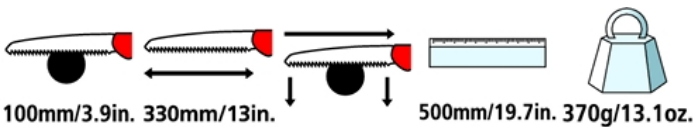

FELCO 611 - Grün

Säge mit ziehendem Schnitt - Säge mit ziehendem Schnitt - Sägeblatt 33 cm

Designed in Switzerland by FELCO, Made in South Korea, Guaranteed FELCO Quality, PATENT NO: US D500,656 S

> **Zuverlässigkeit:** Sägeblatt aus korrosionsbeständigem Chromstahl / Impuls-Wärmebehandlung der Zahnspitzen / sauberer, präziser Schnitt / Teile austauschbar

> **Merkmale:** konische Form des Sägeblatts für bequemes Schneiden ohne Verklemmen / die Form und Stellung der Zähne verhindern ein Verkrusten des Sägeblatts / wartungsfrei

> **Ergonomie:** komfortabler, rutschfester Griff / Etui für Rechts- oder Linkshänder mit abnehmbarer Gürtelschlaufe