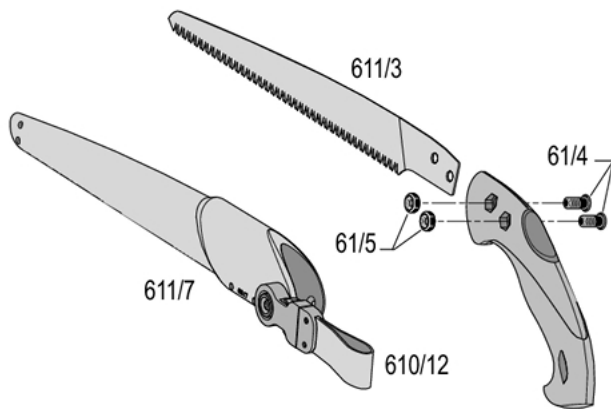

> **Merkmale:** konische Form des Sägeblatts für bequemes Schneiden ohne Verklemmen / die Form und Stellung der Zähne verhindern ein Verkrusten des Sägeblatts / wartungsfrei

> **Ergonomie:** komfortabler, rutschfester Griff / Etui für Rechts- oder Linkshänder mit abnehmbarer Gürtelschlaufe

Langlebige Schneide

Die Zahnspitzen wurden durch eine Impuls-Wärmebehandlung gehärtet. Das verlängert die Haltbarkeit der Schneide.

Zahngeometrie

Die Zahngeometrie wurde für den Schnitt von frischem Holz optimiert. Besserer Transport der Späne und sanfterer Sägeangriff - dadurch werden Rückstöße vermieden.

Geometrie des Sägeblattes

Die Form des langen Sägeblattes sorgt für problemloses Sägen ohne Vibrationen.

Ergonomie

Der ergonomische und rutschfeste Griff bietet einen guten Halt.

Mit Etui

Etui mit abnehmbarer Gürtelschlaufe, zum Tragen der Säge am Gürtel. Kann für Rechts- und Linkshänder angepasst werden.

ZUBEHÖR

FELCO 980
Pflegeprodukt
Spray

ERSATZTEILE

FELCO	REF.	Bezeichnung	Teile	UCC-Strichcode
	611/3	Blatt	1x 611/3	 7 83929 40111 9
	61/4	Schraube	1x 61/4	 7 83929 40227 7
	61/5	Mutter	1x 61/5	 7 83929 40228 4
	610/12	Schlaufe	1x 610/12	 7 83929 40229 1
	611/7	Etui	1x 611/7	 7 83929 40231 4