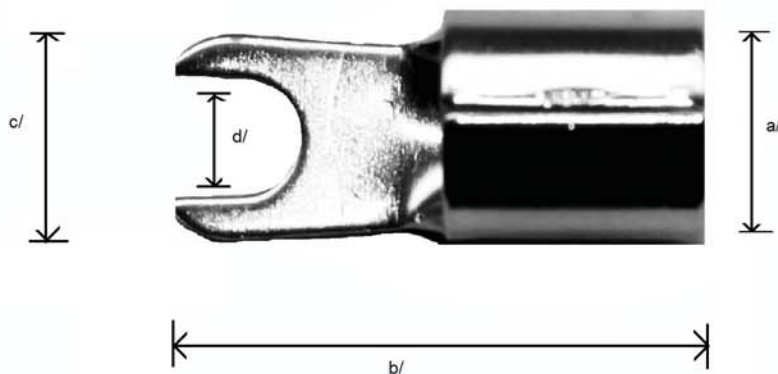

Gabelkabelschuh, vergoldet mit Schutzhülle

Schutzhülle

Legende

a / Querschnitt	b / Länge	c / Breite	d / Weite
4mm ²	19mm	9mm	4mm
6mm ²	20mm	8mm	4mm
10mm ²	24mm	8mm	4mm
20mm ²	24mm	9mm	4mm

Gabelkabelschuh

Material, Vollmetall
mit Goldauflage.

Schutzhülle in rot oder schwarz. (PVC)

Alle Maßangaben in Millimeter.

Ref. Nr.:

24K021-24K028

Datum:

02.03.2016

KD-Nr.

BAPS/FS