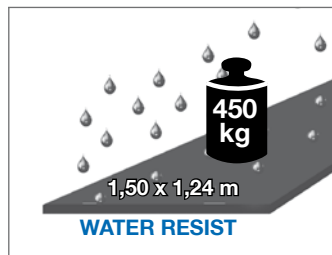

CORDA®

PlattformGerüst

- + Großflächiges Gerüst – ideal für Renovierungsarbeiten
- + Die große Arbeitsfläche bietet viel Platz für Personal, Material und Werkzeug
- + Belagbühne wetterfest und rutschsicher
- + Schneller und werkzeugloser Aufbau durch Gerüst-Klapprahmen und wenigen Einzelteilen
- + Auch nutzbar als zwei getrennte Klappgerüste

	A bis ca.	2,80
	B ca.	0,80
	C ca.	1,65
	Aufstellfläche max. m	1,62 x 1,40
	Plattformgröße m	1,50 x 1,24
	Gerüstfeldlänge m	1,50
	Gerüstfeldbreite m	1,24
	Produktgewicht ca. kg	37,0
Art.-No.	950214	

EXTRAS	Rollenset (4 Stück)	Geländerstrebe (1 Paar)
Art.-No.	950221	950238