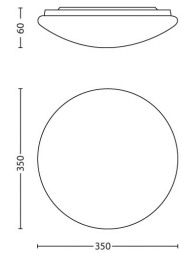

Philips myLiving
Deckenleuchte

Twirly 27K
Weiß
LED

myLiving

31815/31/16