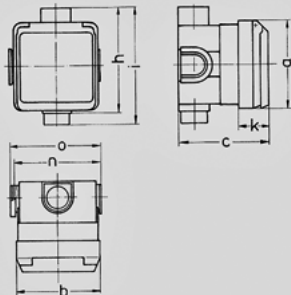

## Cepex-Unterputzsteckdose, perlweiß - Bestellnr. 4125

- Schraubkontakt
- mit UP-Einbaudose
- ballwurfsicher nach DIN 18032

## Technische Informationen

Ampere	16 A
Pole	5 p
Volt	400 V
Uhrzeitstellung	6 h
Hertz	50-60 Hz
Schutzgrad	IP 44

Zeichnung 1 MB 336	Amp. Pole	16			32		
		3	4	5	3	4	5
Maße in mm	a	93	93	93	93	93	93
	b	90	90	90	90	90	90
	c	95	95	95	95	95	95
	h	111	111	111	111	111	111
	i	124	124	124	124	124	124
	k	33	33	33	33	33	33
	n	91	91	91	91	91	91
	o	95	95	95	95	95	95
Klemmen für Leiterquer-		1,5	1,5	1,5	2,5	2,5	2,5
schnitt von bis mm²		—4	—4	—4	—6	—6	—6