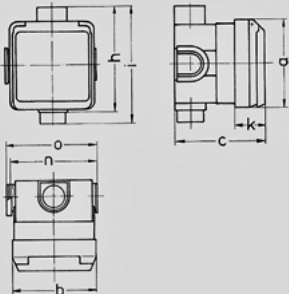

**Cepex-Unterputzsteckdose, perlweiß - Bestellnr. 4130**

- Schraubkontakt
- mit UP-Einbaudose
- ballwurfsicher nach DIN 18032

**Technische Informationen**

Ampere	32 A
Pole	5 p
Volt	400 V
Uhrzeitstellung	6 h
Hertz	50-60 Hz
Schutzgrad	IP 44

Zeichnung 1 MB 336	Amp. Pole	16			32		
		3	4	5	3	4	5
Maße in mm	a	93	93	93	93	93	93
	b	90	90	90	90	90	90
	c	95	95	95	95	95	95
	h	111	111	111	111	111	111
	i	124	124	124	124	124	124
	k	33	33	33	33	33	33
	n	91	91	91	91	91	91
	o	95	95	95	95	95	95
Klemmen für Leiterquer-		1,5	1,5	1,5	2,5	2,5	2,5
schnitt von bis mm <sup>2</sup>		-4	-4	-4	-6	-6	-6