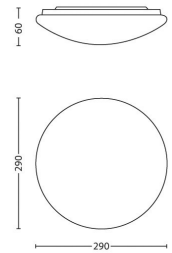

Philips myLiving
Deckenleuchte

Twirly 27K
Weiß
LED

myLiving

31814/31/16