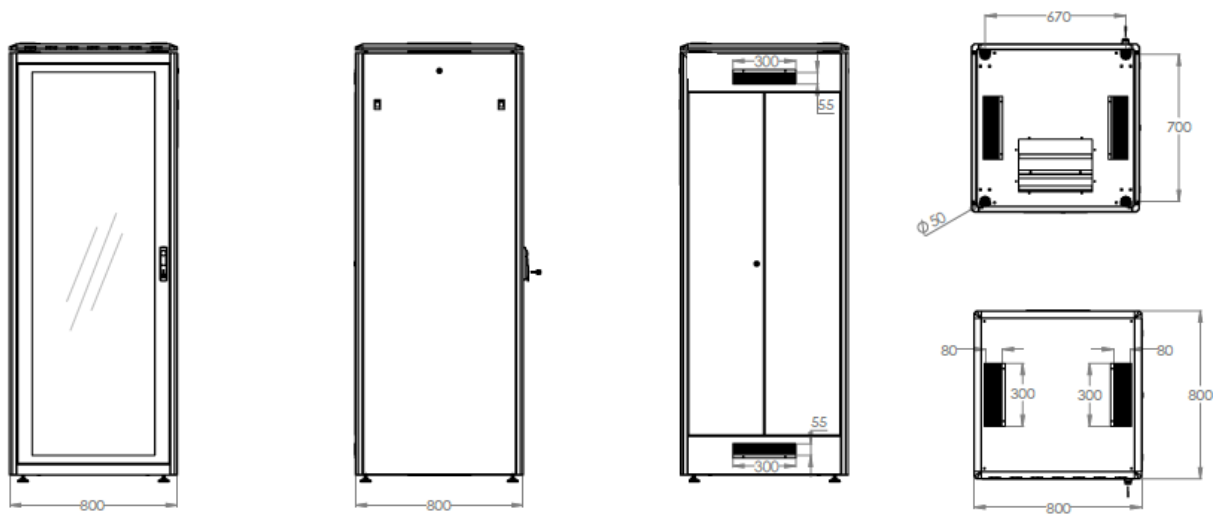

Produktabbildungen - Netzwerkschränke mit 1200 mm Tiefe

Technische Zeichnungen

Netzwerkschrank Unique Serie - 600 mm Breite x 600 mm Tiefe

Netzwerkschrank Unique Serie - 600 mm Breite x 800 mm Tiefe

Netzwerkschrank Unique Serie - 600 mm Breite x 1000 mm Tiefe

Netzwerkschrank Unique Serie - 800 mm Breite x 800 mm Tiefe

Netzwerkschrank Unique Serie - 800 mm Breite x 1000 mm Tiefe

Netzwerkschrank Unique Serie - 800 mm Breite x 1200 mm Tiefe