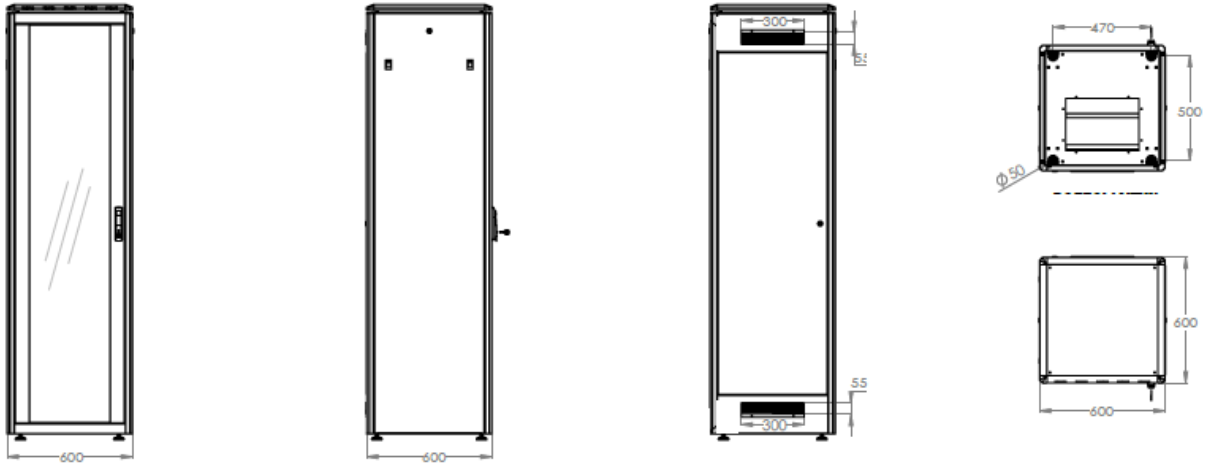

Netzwerkschrank Unique Serie - 800 mm Breite x 1200 mm Tiefe

DN-19 42U-8/12-1	DIGITUS® 42HE Netzwerkschrank, 2053x800x1200 mm, Farbe Grau (RAL 7035)
DN-19 42U-8/12-1B	DIGITUS® 42HE Netzwerkschrank, 2053x800x1200 mm, Farbe Schwarz (RAL 7035)
DN-19 47U-8/12-1	DIGITUS® 47HE Netzwerkschrank, 2275x800x1200 mm, Farbe Grau (RAL 7035)
DN-19 47U-8/12-1B	DIGITUS® 47HE Netzwerkschrank, 2274x800x1200 mm, Farbe Schwarz (RAL 7035)

Produktabbildungen - Netzwerkschränke mit 1200 mm Tiefe

Technische Zeichnungen

Netzwerkschrank Unique Serie - 600 mm Breite x 600 mm Tiefe

Netzwerkschrank Unique Serie - 600 mm Breite x 800 mm Tiefe

Netzwerkschrank Unique Serie - 600 mm Breite x 1000 mm Tiefe

Netzwerkschrank Unique Serie - 800 mm Breite x 800 mm Tiefe

Netzwerkschrank Unique Serie - 800 mm Breite x 1000 mm Tiefe

Netzwerkschrank Unique Serie - 800 mm Breite x 1200 mm Tiefe