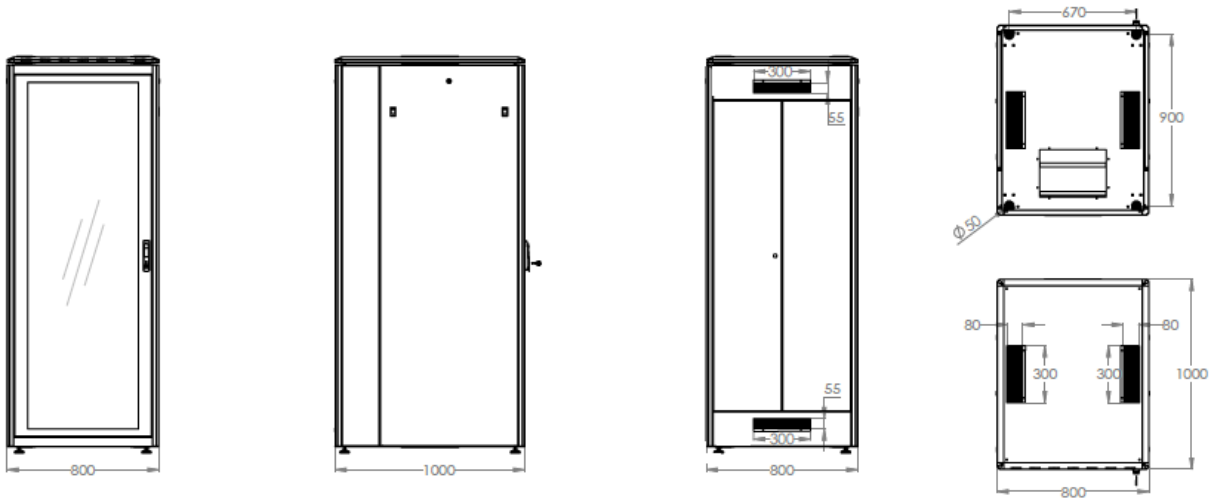

Produktabbildungen - Netzwerkschränke mit 1200 mm Tiefe

Technische Zeichnungen

Netzwerkschrank Unique Serie - 600 mm Breite x 600 mm Tiefe

Netzwerkschrank Unique Serie - 600 mm Breite x 800 mm Tiefe

Netzwerkschrank Unique Serie - 600 mm Breite x 1000 mm Tiefe

Assmann Electronic GmbH, Auf dem Schüffel 3, 58513 Lüdenscheid, Deutschland, info@assmann.com, Druckfehler, Irrtümer und technische Änderungen sind vorbehalten

Netzwerkschrank Unique Serie - 600 mm Breite x 1200 mm Tiefe

Netzwerkschrank Unique Serie - 800 mm Breite x 800 mm Tiefe

Netzwerkschrank Unique Serie - 800 mm Breite x 1000 mm Tiefe

Netzwerkschrank Unique Serie - 800 mm Breite x 1200 mm Tiefe