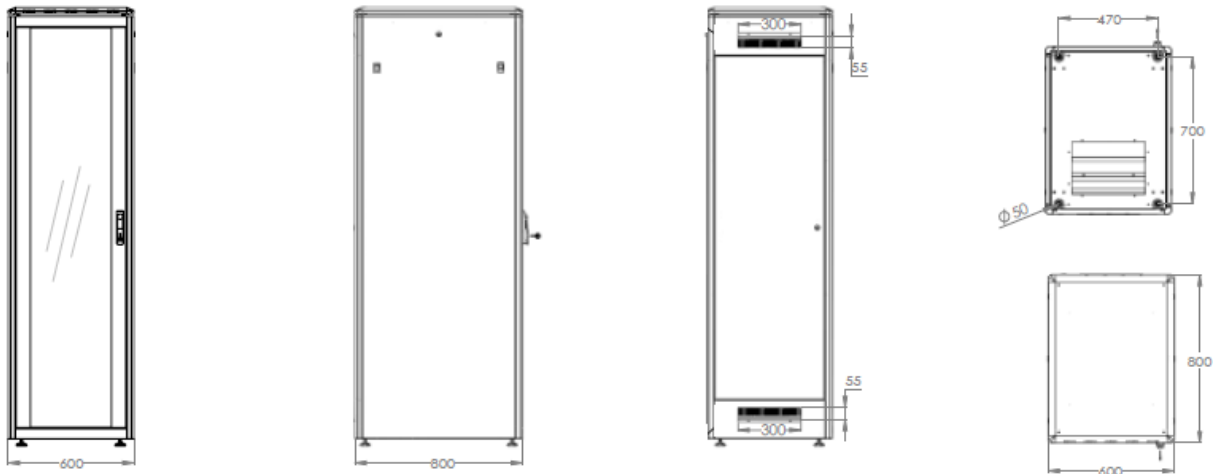

Produktabbildungen - Netzwerkschränke mit 1200 mm Tiefe

Technische Zeichnungen

Netzwerkschrank Unique Serie - 600 mm Breite x 600 mm Tiefe

Netzwerkschrank Unique Serie - 600 mm Breite x 800 mm Tiefe

Netzwerkschrank Unique Serie - 600 mm Breite x 1000 mm Tiefe

Netzwerkschrank Unique Serie - 800 mm Breite x 800 mm Tiefe

Netzwerkschrank Unique Serie - 800 mm Breite x 1000 mm Tiefe

Netzwerkschrank Unique Serie - 800 mm Breite x 1200 mm Tiefe