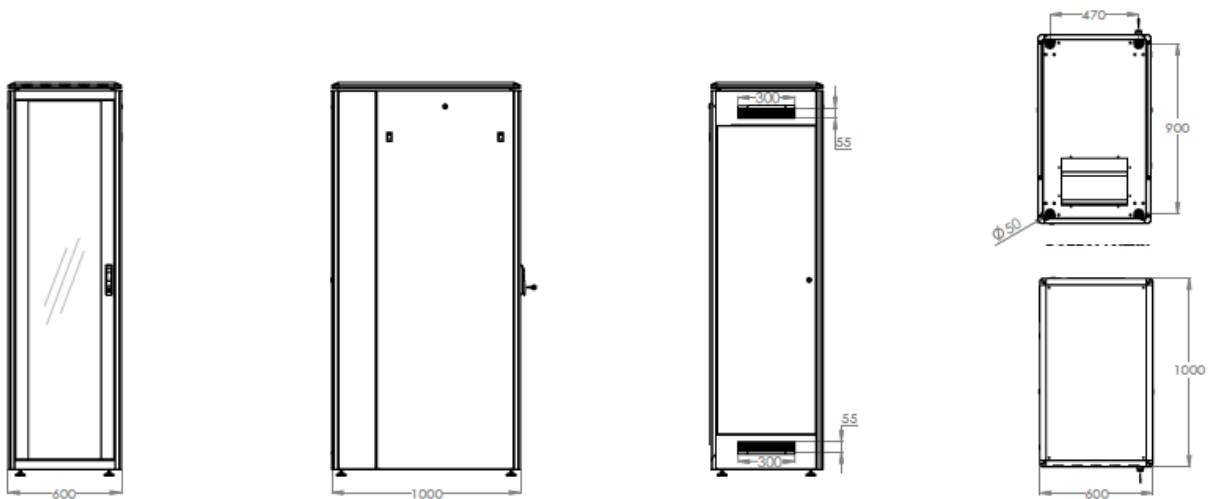

Produktabbildungen - Netzwerkschränke mit 1200 mm Tiefe

Technische Zeichnungen

Netzwerkschrank Unique Serie - 600 mm Breite x 600 mm Tiefe

Netzwerkschrank Unique Serie - 600 mm Breite x 800 mm Tiefe

Netzwerkschrank Unique Serie - 600 mm Breite x 1000 mm Tiefe

Netzwerkschrank Unique Serie - 800 mm Breite x 800 mm Tiefe

Netzwerkschrank Unique Serie - 800 mm Breite x 1000 mm Tiefe

Netzwerkschrank Unique Serie - 800 mm Breite x 1200 mm Tiefe