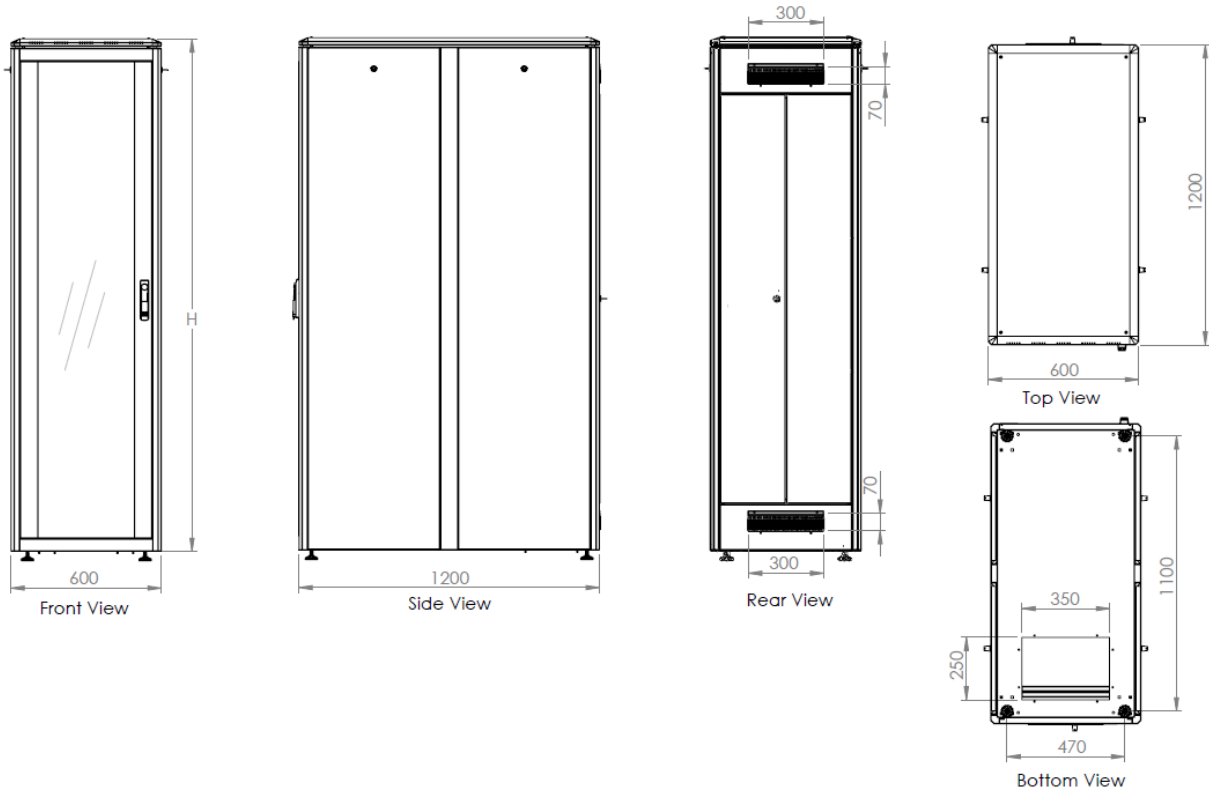

Netzwerkschrank Unique Serie - 800 mm Breite x 1200 mm Tiefe

DN-19 42U-8/12-1	DIGITUS® 42HE Netzwerkschrank, 2053x800x1200 mm, Farbe Grau (RAL 7035)
DN-19 42U-8/12-1B	DIGITUS® 42HE Netzwerkschrank, 2053x800x1200 mm, Farbe Schwarz (RAL 7035)
DN-19 47U-8/12-1	DIGITUS® 47HE Netzwerkschrank, 2275x800x1200 mm, Farbe Grau (RAL 7035)
DN-19 47U-8/12-1B	DIGITUS® 47HE Netzwerkschrank, 2274x800x1200 mm, Farbe Schwarz (RAL 7035)

Produktabbildungen - Netzwerkschränke mit 1200 mm Tiefe

Technische Zeichnungen

Netzwerkschrank Unique Serie - 600 mm Breite x 600 mm Tiefe

Netzwerkschrank Unique Serie - 600 mm Breite x 800 mm Tiefe

Netzwerkschrank Unique Serie - 600 mm Breite x 1000 mm Tiefe

Netzwerkschrank Unique Serie - 800 mm Breite x 800 mm Tiefe

Netzwerkschrank Unique Serie - 800 mm Breite x 1000 mm Tiefe

Netzwerkschrank Unique Serie - 800 mm Breite x 1200 mm Tiefe