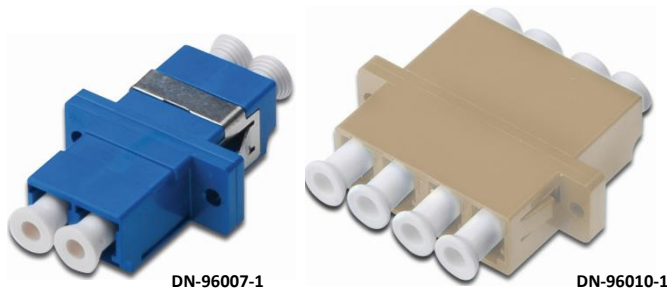

## DIGITUS® LWL LC-Kupplungen

✓ Kompaktes & robustes Design

✓ Hochwertige Zirkonia-Keramik-Ferrule

✓ Ideal für Spleißboxenkonnexion

✓ Schnelle und einfache Installation

### Kurzbeschreibung

DIGITUS® LWL LC-Kupplungen, Duplex, Quad; Singlemode, Multimode

### Features

- Kompaktes Design
- Robustes Gehäuse
- Präzise verarbeitet
- Ideal für Spleißboxenkonnexion
- Schnelle und einfache Installation
- Mit Staubschutzkappen
- Hochwertige Zirkonia Keramik Ferrule
- Niedrige Einfüge- und Rückflussdämpfung
- Telcordia, ANSI, TIA/EIA, NTT und JIS kompatibel
- Fertigung gemäß IEC 61754 Standards
- LC Duplex für SC Simplex break-out geeignet
- LC Quad für SC Duplex break-out geeignet
- Kupplungen mit Lasershutter (auf Anfrage)

### Produktübersicht

Die hochwertigen LWL-Kupplungen mit Keramik-Ferrule von DIGITUS®, sind die perfekte Ergänzung für die Spleißboxenkonnexion. Durch die ständigen Qualitätskontrollen und die präzise Fertigung, garantieren die Kupplungen optimale Leistung und Verbindungsqualität. Jede Kupplung ist mit einer Staubschutzkappe versehen, um die Ferrulen vor Verschmutzungen zu schützen. Zudem werden die Kupplungen mit dem passenden Befestigungszubehör ausgeliefert, so dass diese sofort in die Frontblenden eingesetzt und fixiert werden können. Die optimale Performance wird durch den Einsatz der DIGITUS® Pigtaills erreicht, die ebenso hochqualitativ gefertigt werden und deren Stecker ideal mit den Kupplungen zusammenspielen.