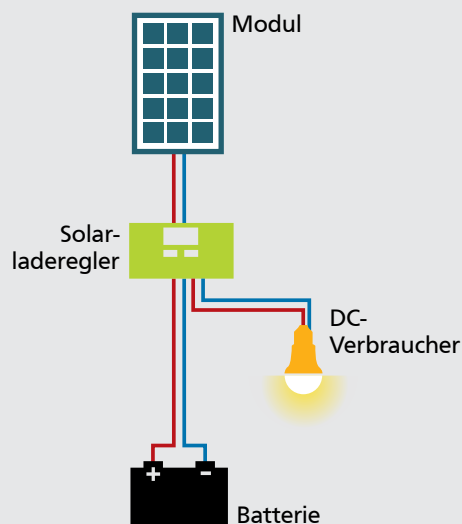

Energy Generation Kit Flex Rise Two

600262 • 9/2015

Diese Kits beinhalten alle Komponenten für die zuverlässige Stromversorgung für mobile Anwendungen oder für feste Installationen. Sie eignen sich für das Laden von Batterien beim Camping, Caravaning oder auf Booten und sind ideal für das Laden von USB-Applikationen.

Die Kits beinhalten das semiflexible, ultraleichte Phaesun Solarmodul Semi Flex, einen hochwertigen Laderegler und Verbindungskabel und Zubehör zur einfachen Installation.

Die wetterresistenten Semi Flex Module sind für rauhe Wetterbedingungen geeignet, sogar in Salzwasserumgebungen. Die dunkelblauen Rückkontaktzellen sind hinsichtlich der Effizienz ungeschlagen.

Der Laderegler sorgt für besten Energiefluss. Er verfügt über eine integrierte USB Ladebuchse und kann so direkt Tablet Computer, Smart Phones und sonstige Applikationen laden.

Produktmerkmale

- Wetterresistente Module mit langer Lebenszeit, salzwasserfest
- Hoch effiziente Rückkontaktzellen
- USB Ladebuchse am Laderegler
- Solarkabel mit Standard 4 Verbindern
- Ideal für Segelyachten, Wohnmobile oder sonstige leicht gebogene Oberflächen

Anzahl	Komponenten
1	Semi-flexibles Solarmodul 100 W
1	Laderegler 10 A mit USB Ladebuchse
1	QuickCab4-2,5/5
1	Batteriekabel mit 15 A
1	Dachdurchführung Water Tight Two White
1	Kleber
1	Cleaner
Art.No. 600262	