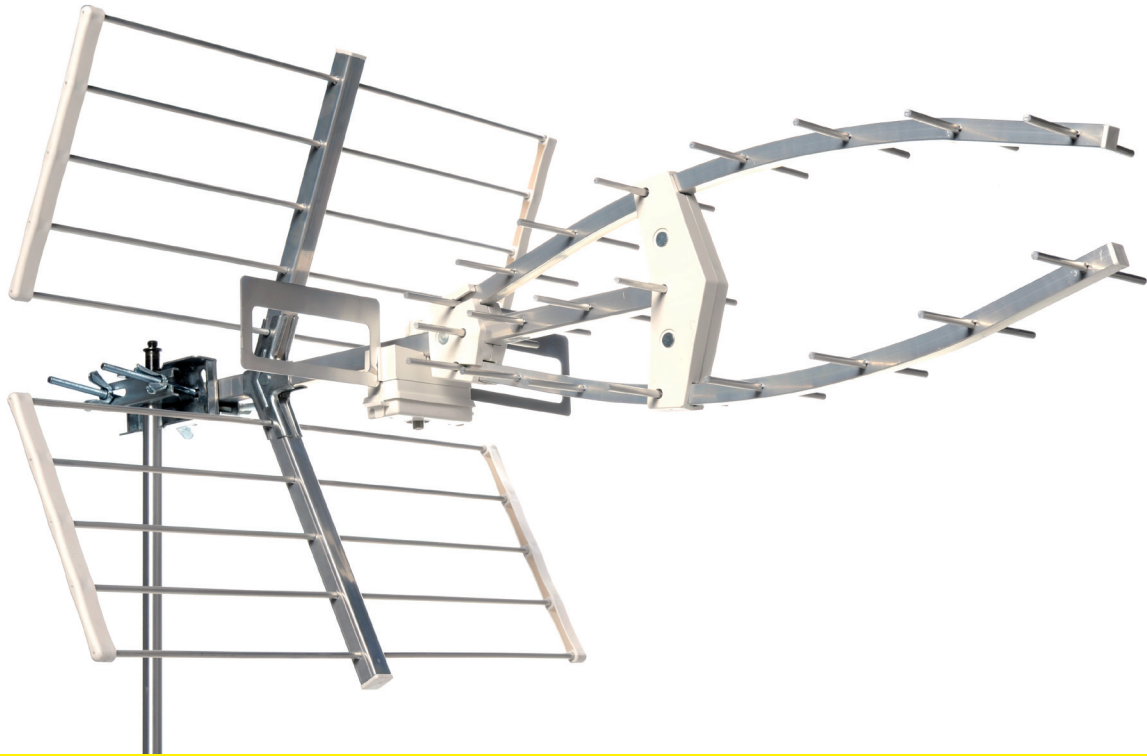

TechniYagi T2 HD

UHF-Antenne für DVB-T/T2 Empfang

Top-Ausstattung

- 32-Elemente-UHF-Yagi-Antenne
- Ideal zum Empfang von digitalen DVB-T2 Signalen
- Korrosionsbeständige Aluminiumlegierung
- Exzellentes Vor-Rück-Verhältnis
- Wasserdichte Dipol-Box mit F-Anschluss

TechniSat[®]

www.technisat.de

TechniYagi T2 HD

Leistungsmerkmale

- DVB-T2 ready: für den Empfang des neuen Übertragungsstandards DVB-T2
- HDTV: Hochauflösendes Fernsehen mit brillanten Farben und beeindruckender Tiefenschärfe

Technische Daten

- Impedanz: 75 Ohm
- Antennengewinn: 15 dBi

Empfangsbereich

- UHF Kanal: 21-69
- UHF: 470-862 MHz

Lieferumfang

- 32-Elemente UHF-Antenne,
F-Stecker für RG-6 Kabel,
Wetterschutztülle

	Gerät (BxHxT)	Karton (BxHxT)
Maß (cm)	51,5 x 50 x 83	37 x 8,3 x 48
Gewicht	1.40kg	1.60kg