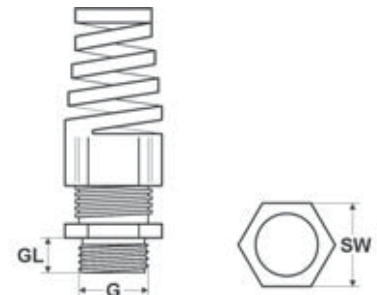

Material

Polyamid PA 6
Formdichtung: Chloropren-Kautschuk (CR)

- halogenfrei
- phosphorfrei
- silikonfrei
- cadmiumfrei

Eigenschaften

- optimale Zugentlastung durch Klemmlamellen
- montagefreundlich

Hinweise

Angaben zu den einzelnen Prüfungen finden Sie im Kapitel "Technische Informationen".

Technische Daten

Schutzart: IP 68 - 5 bar / IP 69K

Temperaturbereich: -20°C bis +100°C

Abmessungen

- G Größe des Gewindes
- GL Gewindelänge
- SW Schlüsselweite

metrisches Anschlussgewinde

Artikel-Nr. hellgrau RAL 7035	Artikel-Nr. dunkelgrau RAL 7001	Artikel-Nr. schwarz RAL 9005	Größe Metz.	Kabel-Ø von / bis mm	Gewinde- länge mm	Schlüssel- weite mm	VPE Stück	Netto EUR/100 Stück bei Abnahme von	101 - 500	501 - 1000
93867	93856	93878	M12 x 1,5	3,0 - 6,5	8,0	15	100	36,00	33,30	30,60
93868	93857	93879	M16 x 1,5	5,0 - 10,0	10,0	22	50	42,00	38,90	35,70
93869	93858	93880	M20 x 1,5	6,0 - 12,0	10,0	24	50	59,60	55,10	50,70
93870	93859	93881	M20 x 1,5	10,0 - 14,0	10,0	27	50	104,80	96,90	89,10
93871	93860	93882	M25 x 1,5	13,0 - 18,0	10,0	33	25	155,50	143,80	132,20

NPT-Anschlussgewinde

Artikel-Nr. hellgrau RAL 7035	Artikel-Nr. dunkelgrau RAL 7001	Artikel-Nr. schwarz RAL 9005	Größe NPT	Kabel-Ø von / bis mm	Gewinde- länge mm	Schlüssel- weite mm	VPE Stück	Netto EUR/100 Stück bei Abnahme von	101 - 500	501 - 1000
99804	99901	99905	3/8"	5,0 - 10,0	15,0	22	50	66,40	59,30	54,40
99805	99902	99906	1/2"	6,0 - 12,0	15,0	24	50	83,30	74,40	68,30
99806	99903	99907	3/4"	14,0 - 18,0	15,0	33	25	149,50	133,60	122,50