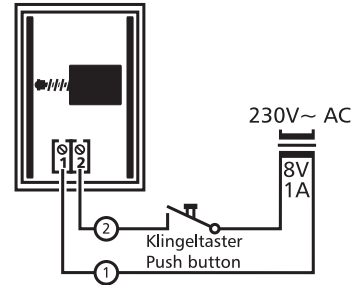

Produkt und Verpackung sind umweltfreundlich hergestellt und recyclebar

Bittorf
ELEKTROTECHNIK

Gebrauchsanleitung

User Manual

GONG 77

8-12V AC

! Achtung!

Anschluss nur an
Schutzkleinspannung