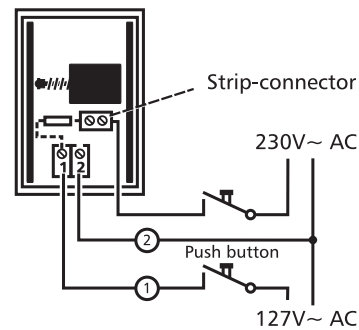

Produkt und Verpackung sind umweltfreundlich hergestellt und recyclebar

Bittorf
ELEKTROTECHNIK

Gebrauchsanleitung

User Manual

GONG 77

8-12V AC

! Achtung!

Anschluss nur an
Schutzkleinspannung

230V AC
240V AC
115V AC

! Attention!

= 115-240V~ AC

230/127V
AC

! Attention!

= 115-240V~ AC

Lieferbar in den Farben:
available colours:

weiß **gelb** **grau**
white **yellow** **pale grey**