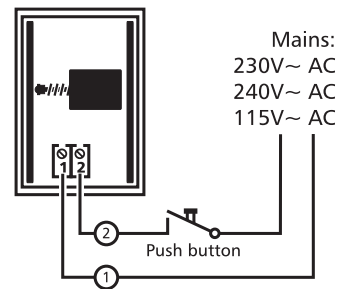

230/127V
AC

! Attention!

= 115-240V~ AC