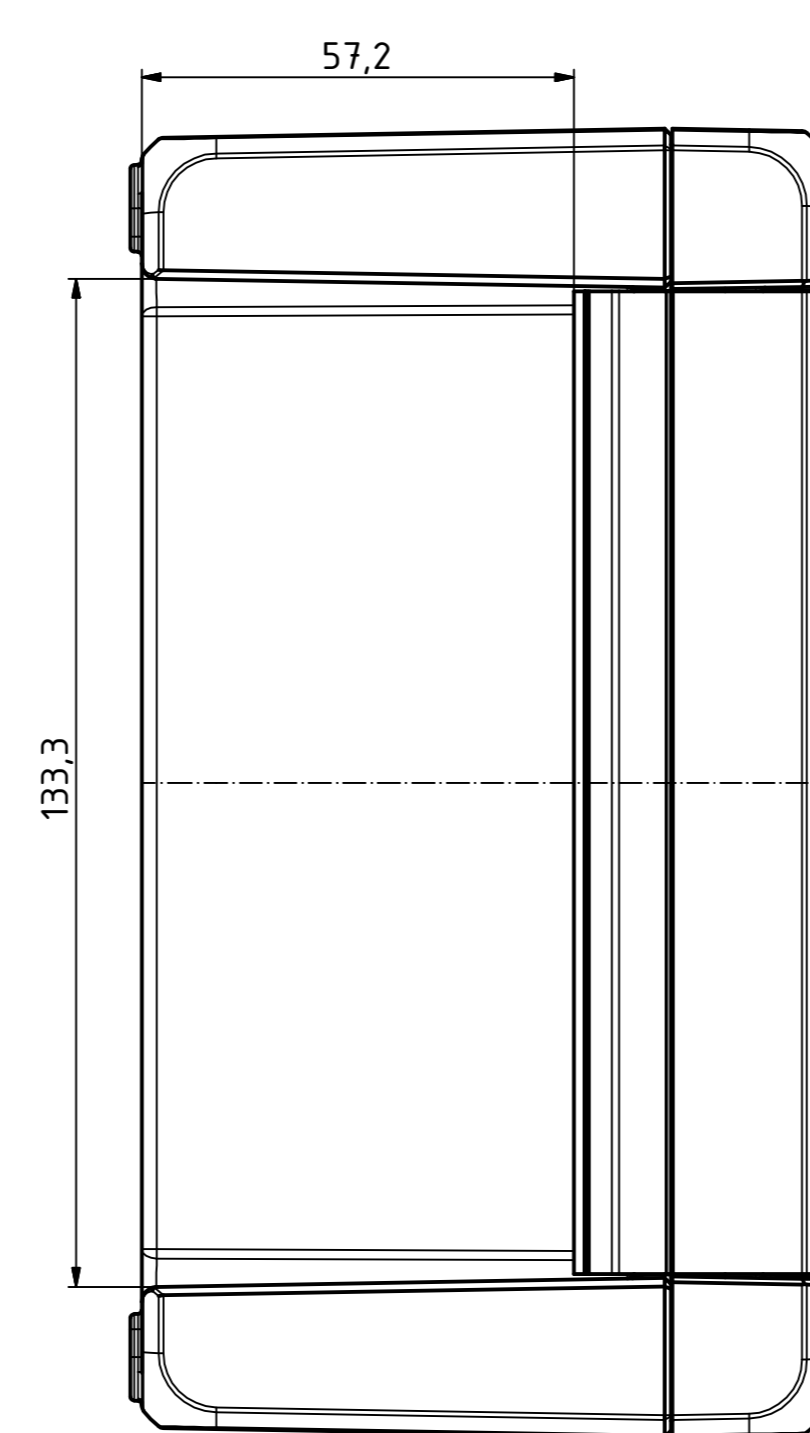

A-A (1 : 1)

Maßstab/ Scale:	1:1
Zeichnungs-Nr. / Drawing-No.:	OK 5420.045.01
Artikel / Article:	Bocube Aluminium
	BA 281709-...
	Katalogzg./Catalogue draw.
Ä-Nr. / Alt. No.:	
Datum / Date:	
DISK:	2403721dw
Datum / Date:	25.03.2014, EW