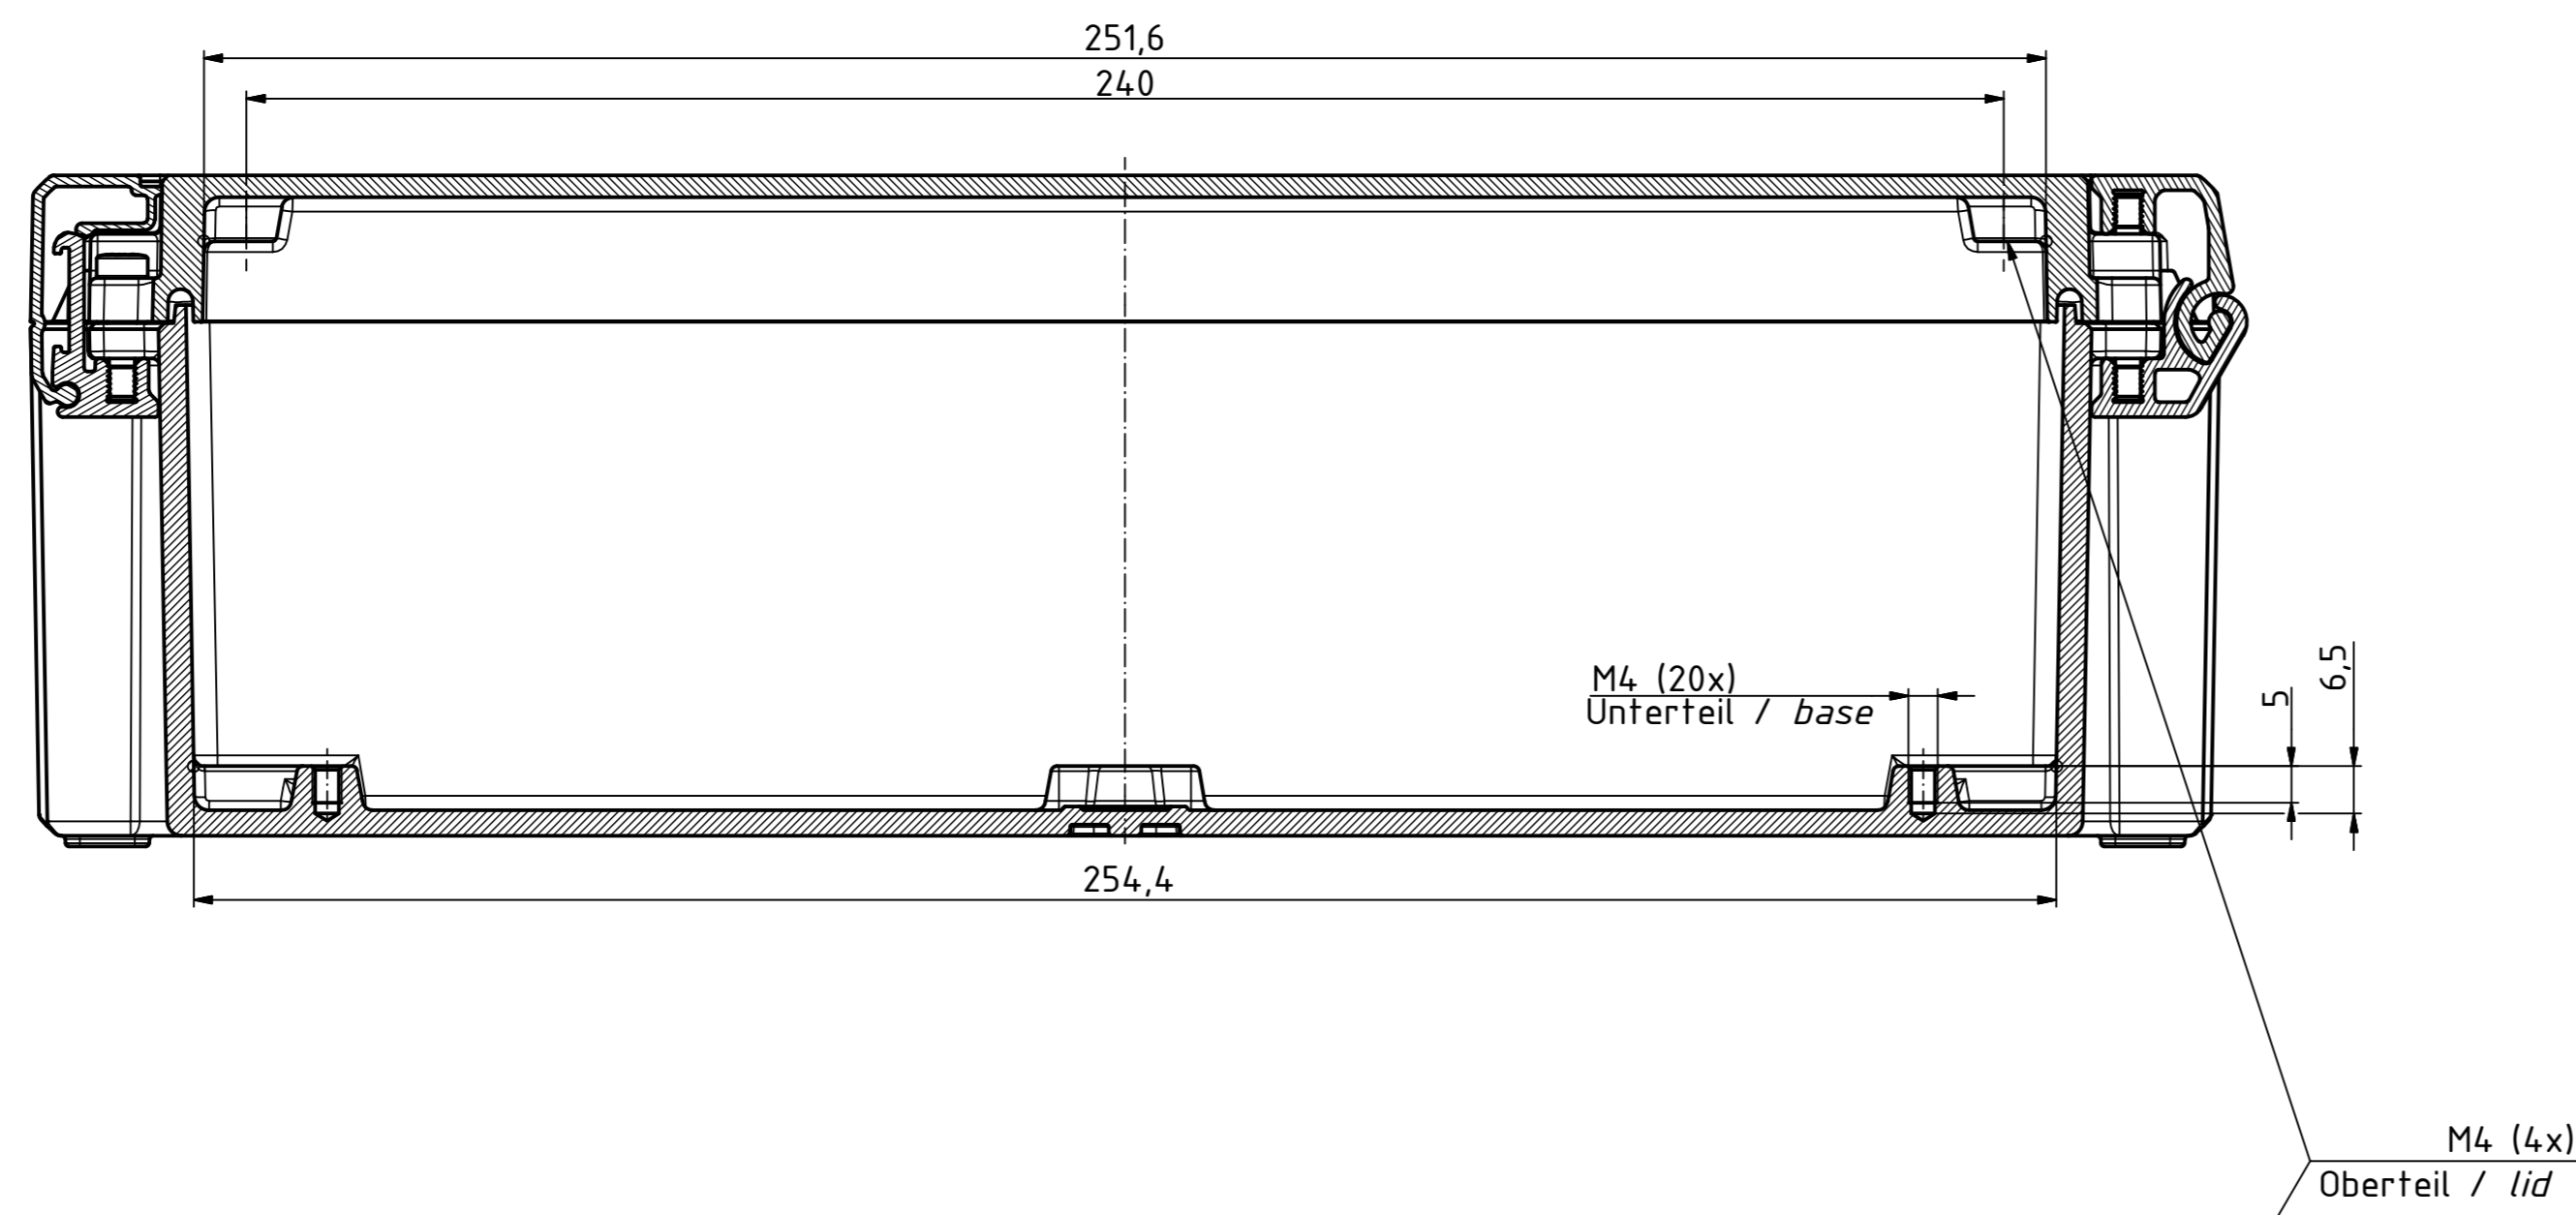

B-B (1 : 1)

Maßstab/ Scale:	1:1
Zeichnungs-Nr. / Drawing-No.:	OK 5420.045.01
Artikel / Article:	Bocube Aluminium
	BA 281709-...
	Katalogzg./Catalogue draw.
Ä-Nr. / Alt. No.:	
Datum / Date:	
DISK:	2403721dw
Datum / Date:	25.03.2014, EW