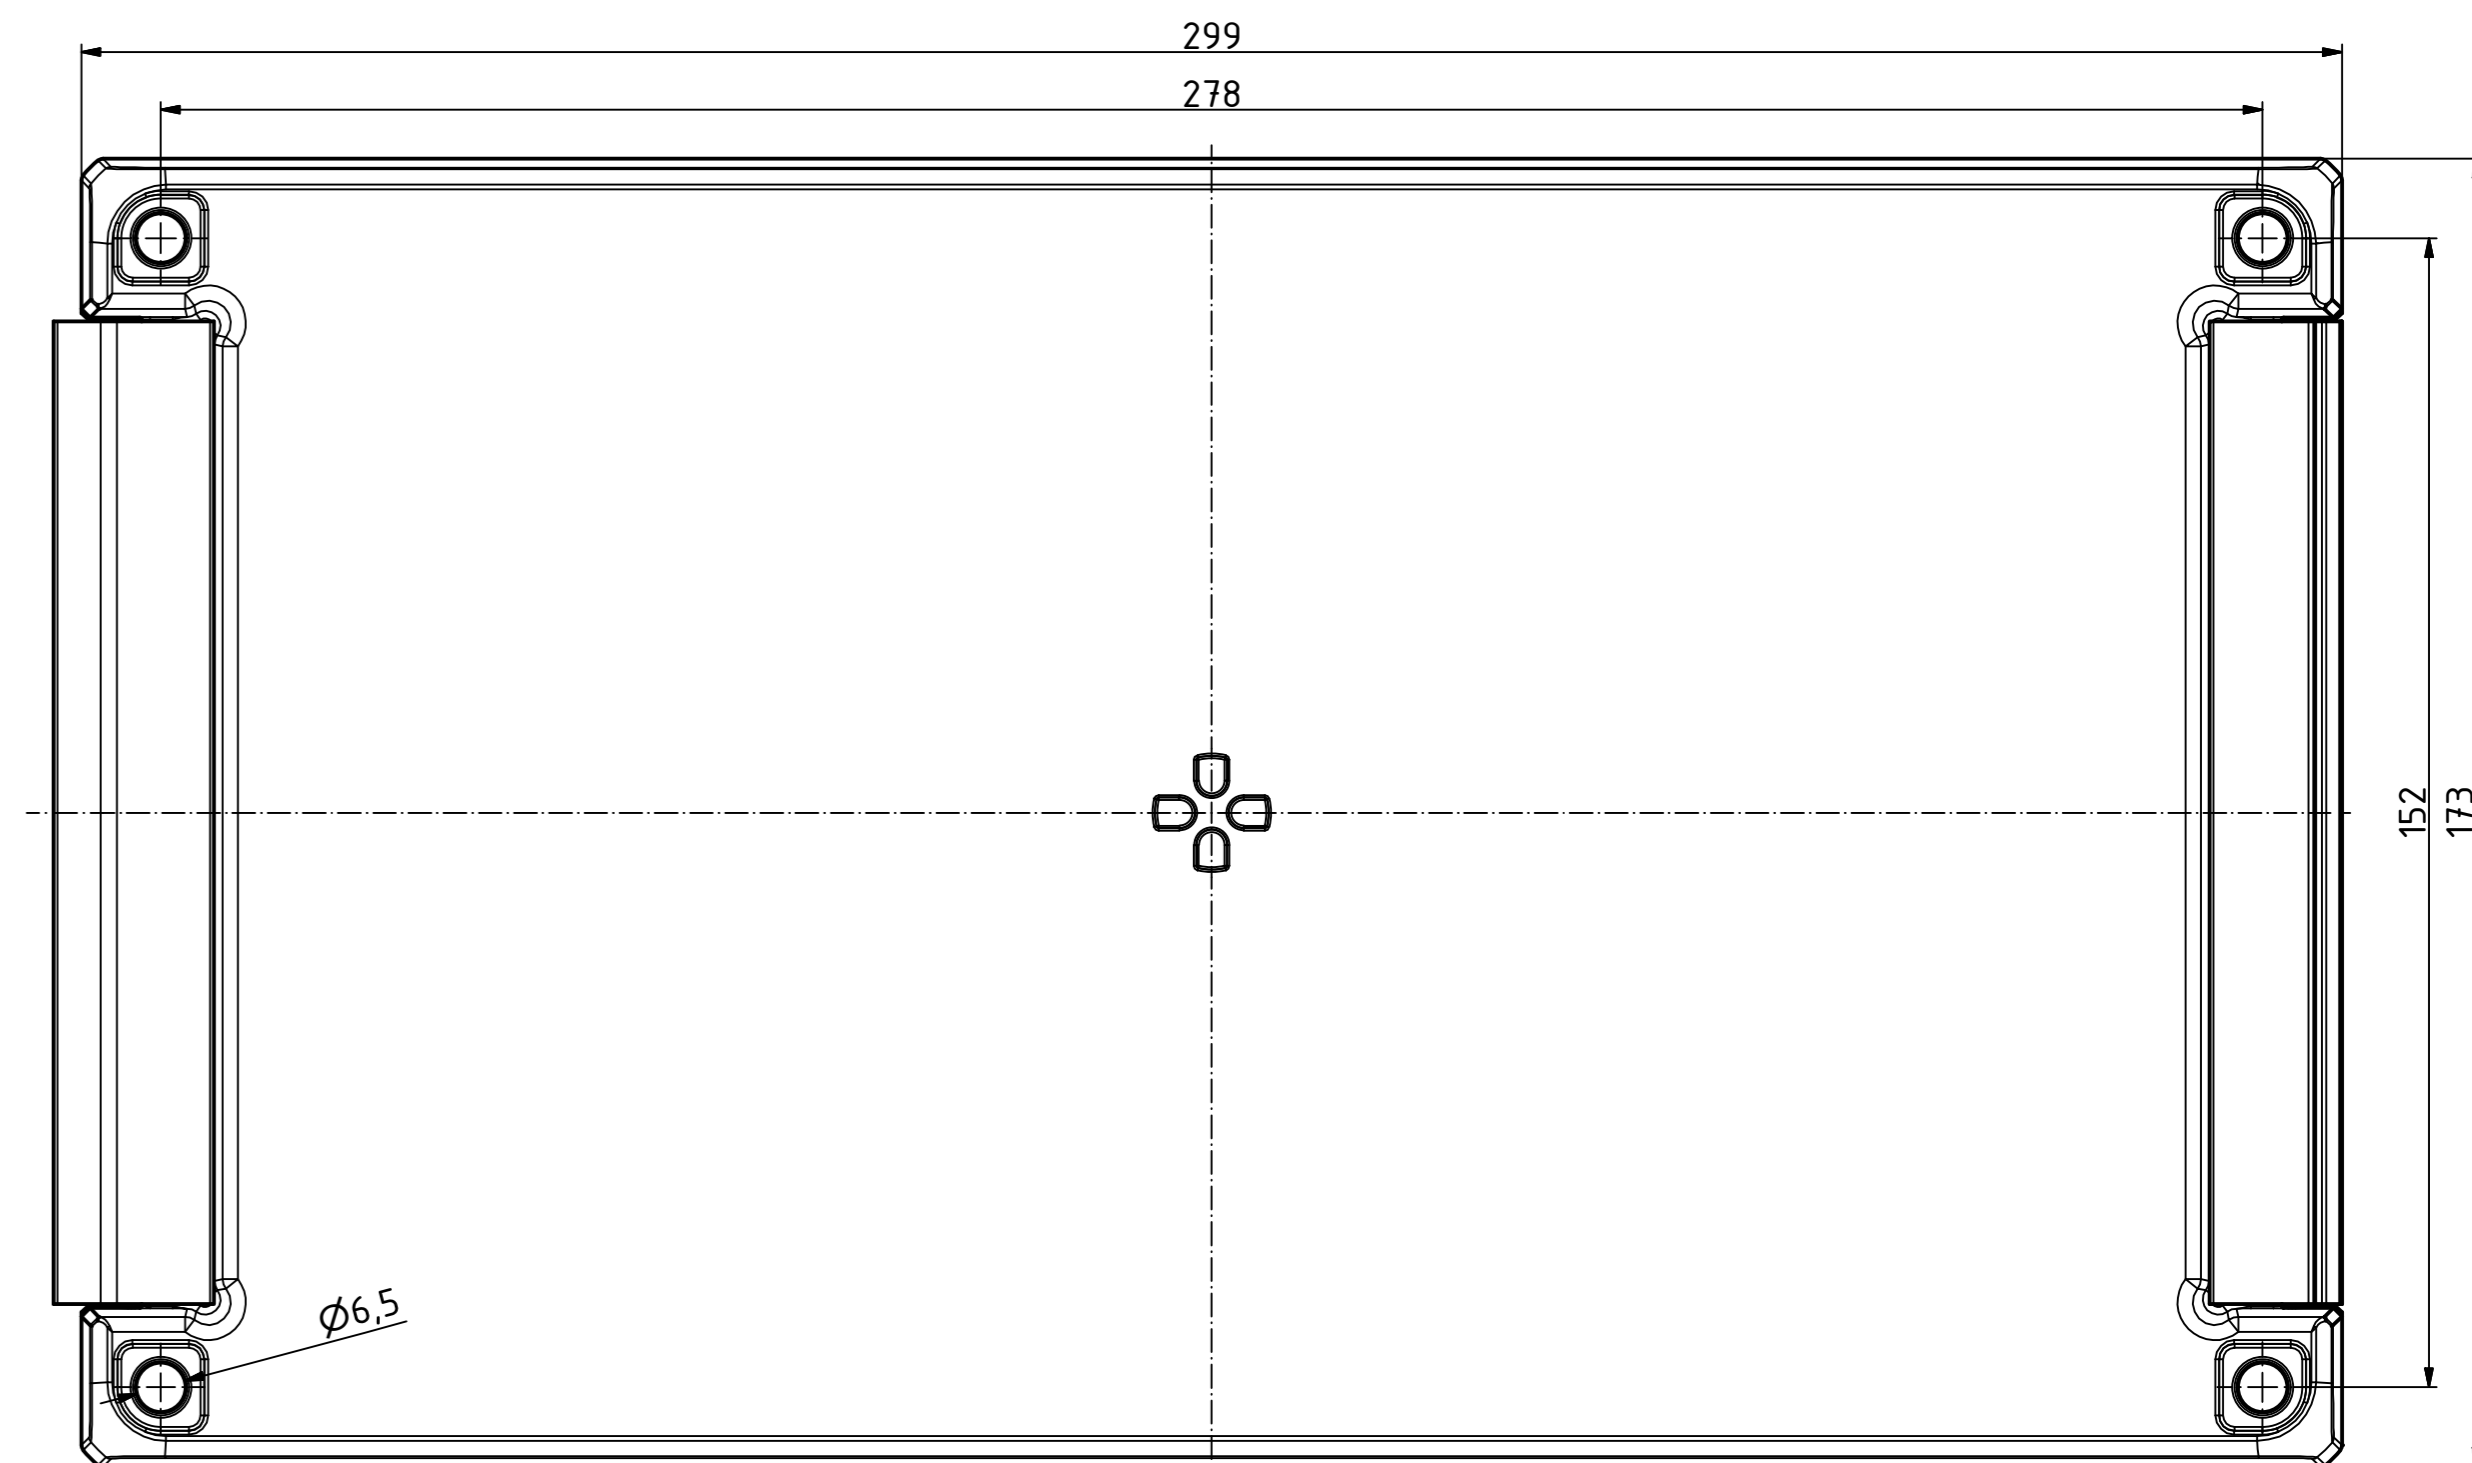

A-A (1 : 1)

Maßstab/ Scale:	1:1
Zeichnungs-Nr. / Drawing-No.:	OK 5420.045.01
Artikel / Article:	Bocube Aluminium
	BA 281709-...
	Katalogzg./Catalogue draw.
Ä-Nr. / Alt. No.:	
Datum / Date:	
DISK:	2403721dw
Datum / Date:	25.03.2014, EW