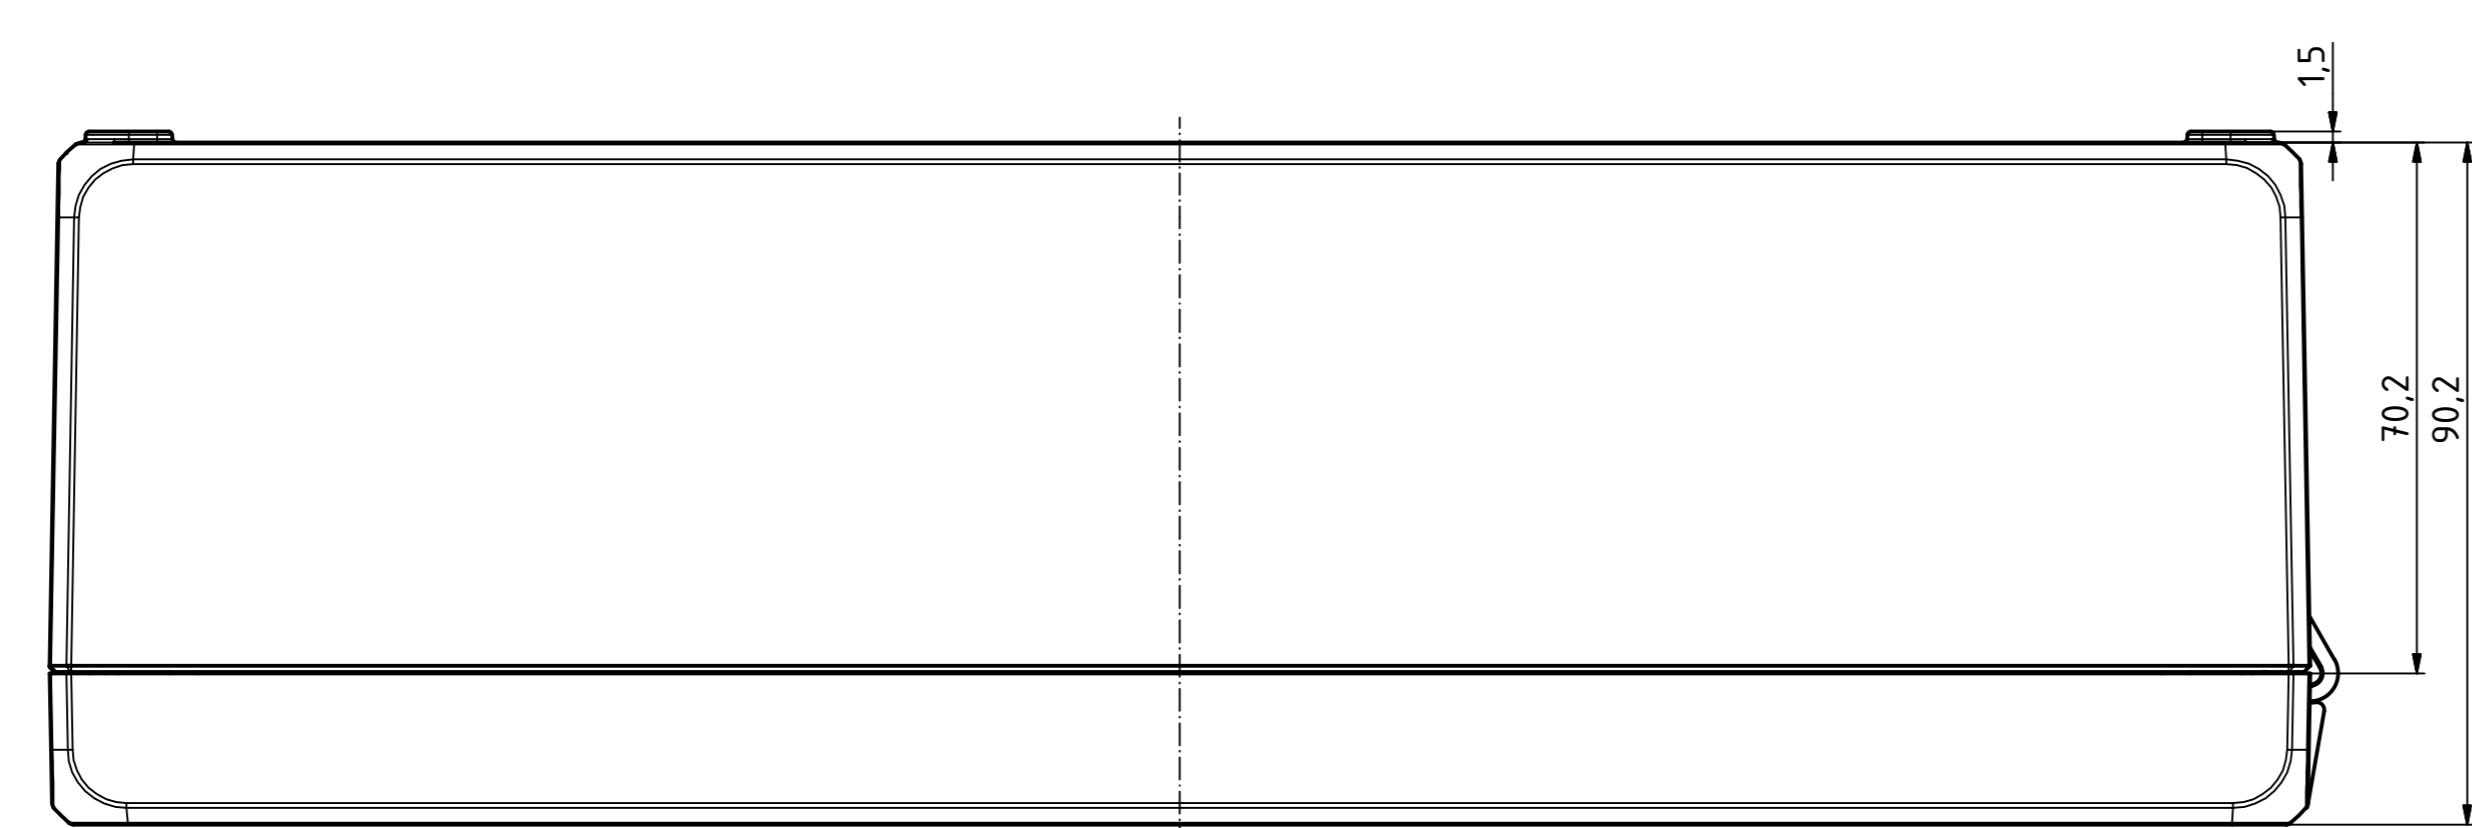

A-A (1 : 1)

Maßstab/ Scale:	1:1
Zeichnungs-Nr. / Drawing-No.:	OK 5420.045.01
Artikel / Article:	Bocube Aluminium
	BA 281709-...
	Katalogzg./Catalogue draw.
Ä-Nr. / Alt. No.:	
Datum / Date:	
DISK:	2403721dw
Datum / Date:	25.03.2014, EW