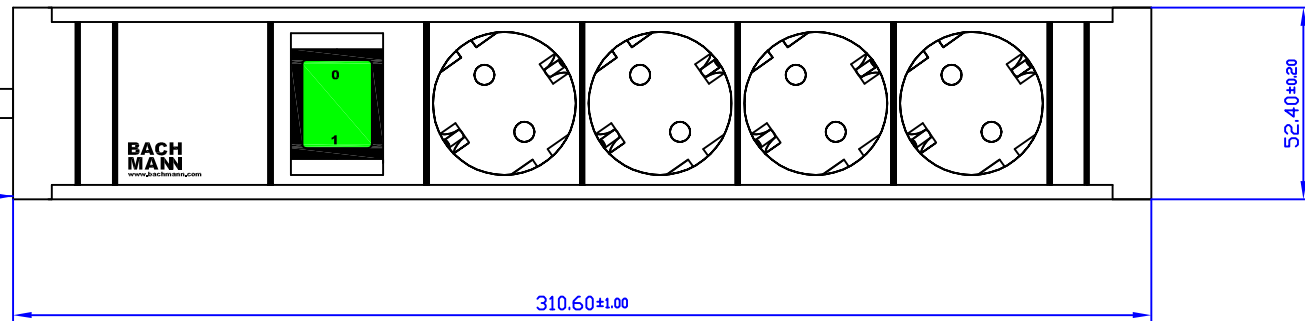

# 420.0012

Zuleitung: H05VVF 3x1,5mm<sup>2</sup> schwarz  
mit Schuko-Winkelstecker 30

Werkstoff / Material: AlMgSi 0.5 F22 DIN 17615 Werkstückkanten nach DIN ISO 13715		Gewicht / Weight:	Oberfläche / Surface: Eloxiert nach DIN 17611-E6 EV1 mind. 15 µm	Winkel <- 0.2° Angle <- 0.5°
Bezeichnung / Title: <b>Connect Line</b> 4 x Schuko 1 x Interrupator		Feinmaßtoleranz / General tolerances		
Datum / Date: 27.01.2014	Name / Name: Rusu	0-1 <- 0.05		
Gezeichnet / Drawn:	Geprüft / Checked:	>1.7 <- 0.10		
Freigegeben / Released:	Abgelesen / Read:	>2.15 <- 0.15		
Zeichn.Nr / Draw.-No:		>15-30 <- 0.20		
Art.Nr.: 420.0012		>30 <- 0.25		
Status / State:	Änderungen / Changes	Datum / Date:	Name / Name:	Maßstab / Scale: 1:1
BACH MANN		Format / Draw.-Size: A3	Blatt / Sheet: 1	Zeichn. / Draw.: