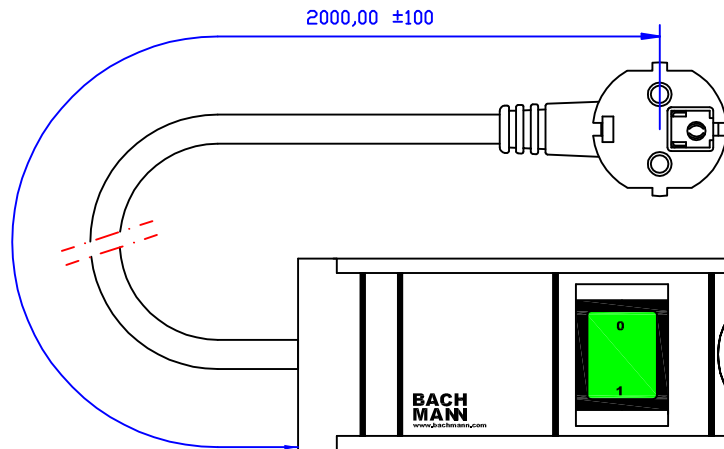

# 420.0012

Zuleitung: H05VVF 3x1,5mm<sup>2</sup> schwarz  
mit Schuko-Winkelstecker 30

Werkstoff / Material: AlMgSi 0.5 F22 DIN 17615 Werkstückkanten nach DIN ISO 13715		Gewicht / Weight:	Oberfläche / Surface: Eloxiert nach DIN 17611-E6 EV1 mind. 15 µm	Winkel <- 0.2° Angle <- 0.5°
Bezeichnung / Title: <b>Connect Line</b> 4 x Schuko 1 x Interrupator		Feinmaßtoleranz / General tolerances		
Datum / Date: 27.01.2014	Name / Name: Rusu	0-1 <- 0.05		
Gezeichnet / Drawn:	Geprüft / Checked:	>1.7 <- 0.10		
Freigegeben / Released:	Abgelesen / Read:	>2.15 <- 0.15		
Zeichn.Nr / Draw.-No:		>15-30 <- 0.20		
Art.Nr.: 420.0012		>30 <- 0.25		
Status / State:	Änderungen / Changes	Datum / Date:	Name / Name:	Maßstab / Scale: 1:1
BACH MANN		Format / Draw.-Size: A3	Blatt / Sheet: 1	Zeichn. / Draw.: