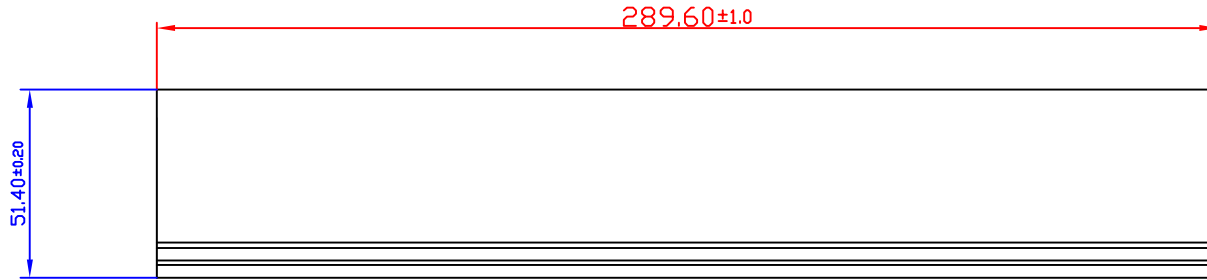

# 420.0012

Zuleitung: H05VVF 3x1,5mm<sup>2</sup> schwarz  
mit Schuko-Winkelstecker 30

Werkstoff / Material: AlMgSi 0.5 F22 DIN 17615 Werkstückkanten nach DIN ISO 13715		Gewicht / Weight:	Oberfläche / Surface: Eloxiert nach DIN 17611-E6 EV1 mind. 15 µm	Winkel <- 0.2° Angle <- 0.5°
Bezeichnung / Title: <b>Connect Line</b> 4 x Schuko 1 x Interrupator		Feinmaßtoleranz / General tolerances		
Datum / Date: 27.01.2014	Name / Name: Rusu	0-1 <- 0.05		
Gezeichnet / Drawn:	Geprüft / Checked:	>1.7 <- 0.10		
Freigegeben / Released:	Abgelesen / Read:	>2.15 <- 0.15		
Zeichn.Nr / Draw.-No:		>15-30 <- 0.20		
Art.Nr.: 420.0012		>30 <- 0.25		
Status / State:	Änderungen / Changes	Datum / Date:	Name / Name:	Maßstab / Scale: 1:1
BACH MANN		Format / Draw.-Size: A3	Blatt / Sheet: 1	Zeichn. / Draw.: