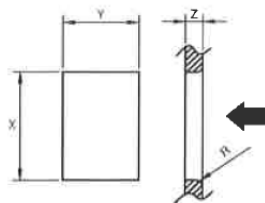

Datenblatt

Artikel-Bezeichnung

Einbau-Wippschalter Serie 3634

12 A, 250 Vac, 2-polig, Ausschalter, T 125°,
Einrastbefestigung für Ausschnitt 19 x 13 mm,
Flachsteckanschlüsse 4,8 x 0,8 mm,
Wippenprägung weiß 0-I,
mit und ohne Beleuchtung,

Artikel-Abbildung

Z	Y	X
0,70 ... 1,25	13,0 ±0,1	19,1 ±0,1
1,25 ... 2,0	13,0 ±0,1	19,4 ±0,1
2,0 ... 3,0	13,0 ±0,1	19,7 ±0,1

<i>inter BÄR-Nr.</i>	<i>Farbe Gehäuse/Wippe</i>	<i>Ausführung</i>
3634-201.22	schwarz/schwarz	unbeleuchtet
3634-250.22	schwarz/grün	beleuchtet