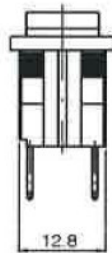

Datenblatt

Artikel-Bezeichnung

Einbau-Wippschalter Serie 3634

12 A, 250 Vac, 2-polig, Ausschalter, T 125°,
Einrastbefestigung für Ausschnitt 19 x 13 mm,
Flachsteckanschlüsse 4,8 x 0,8 mm,
Wippenprägung weiß 0-I,
mit und ohne Beleuchtung,

Artikel-Abbildung

Z	Y	X
0,70 ... 1,25	13,0 ±0,1	19,1 ±0,1
1,25 ... 2,0	13,0 ±0,1	19,4 ±0,1
2,0 ... 3,0	13,0 ±0,1	19,7 ±0,1

<i>inter BÄR-Nr.</i>	<i>Farbe Gehäuse/Wippe</i>	<i>Ausführung</i>
3634-201.22	schwarz/schwarz	unbeleuchtet
3634-250.22	schwarz/grün	beleuchtet