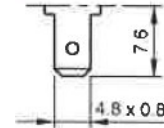

Datenblatt

Artikel-Bezeichnung

Einbau-Wippschalter Serie 3634

12 A, 250 Vac, 2-polig, Ausschalter, T 125°,
Einrastbefestigung für Ausschnitt 19 x 13 mm,
Flachsteckanschlüsse 4,8 x 0,8 mm,
Wippenprägung weiß 0-I,
mit und ohne Beleuchtung,

Artikel-Abbildung

Z	Y	X
0,70 ... 1,25	13,0 ±0,1	19,1 ±0,1
1,25 ... 2,0	13,0 ±0,1	19,4 ±0,1
2,0 ... 3,0	13,0 ±0,1	19,7 ±0,1

<i>inter BÄR-Nr.</i>	<i>Farbe Gehäuse/Wippe</i>	<i>Ausführung</i>
3634-201.22	schwarz/schwarz	unbeleuchtet
3634-250.22	schwarz/grün	beleuchtet