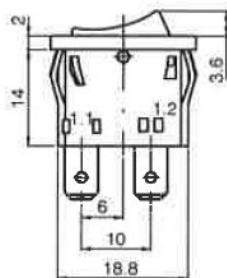

Datenblatt

Artikel-Bezeichnung

Einbau-Wippschalter Serie 3634

12 A, 250 Vac, 2-polig, Ausschalter, T 125°,
Einrastbefestigung für Ausschnitt 19 x 13 mm,
Flachsteckanschlüsse 4,8 x 0,8 mm,
Wippenprägung weiß 0-I,
mit und ohne Beleuchtung,

Artikel-Abbildung

Z	Y	X
0,70 ... 1,25	13,0 ±0,1	19,1 ±0,1
1,25 ... 2,0	13,0 ±0,1	19,4 ±0,1
2,0 ... 3,0	13,0 ±0,1	19,7 ±0,1

<i>inter BÄR-Nr.</i>	<i>Farbe Gehäuse/Wippe</i>	<i>Ausführung</i>
3634-201.22	schwarz/schwarz	unbeleuchtet
3634-250.22	schwarz/grün	beleuchtet