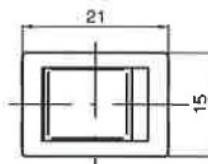

Datenblatt

Artikel-Bezeichnung

Einbau-Wippschalter Serie 3634

12 A, 250 Vac, 2-polig, Ausschalter, T 125°,
Einrastbefestigung für Ausschnitt 19 x 13 mm,
Flachsteckanschlüsse 4,8 x 0,8 mm,
Wippenprägung weiß 0-I,
mit und ohne Beleuchtung,

Artikel-Abbildung

Z	Y	X
0,70 ... 1,25	13,0 ±0,1	19,1 ±0,1
1,25 ... 2,0	13,0 ±0,1	19,4 ±0,1
2,0 ... 3,0	13,0 ±0,1	19,7 ±0,1

<i>inter BÄR-Nr.</i>	<i>Farbe Gehäuse/Wippe</i>	<i>Ausführung</i>
3634-201.22	schwarz/schwarz	unbeleuchtet
3634-250.22	schwarz/grün	beleuchtet