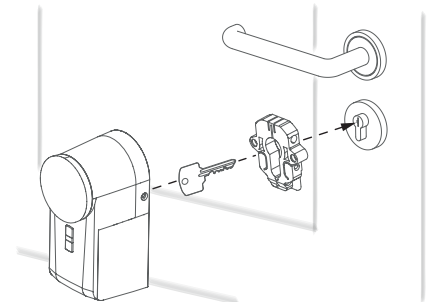

Smarte Türsteuerung per kostenloser App

- Kostenlose App für iOS und Android ermöglicht die Steuerung von bis zu acht Türschlossantrieben
- Bis zu acht Smartphones können an einen Türschlossantrieb angelernt werden

Logistische Daten

Artikelnummer	142950A0
EAN-Code	4047976429509
Kurzbezeichnung	Key-BLE
Verpackungseinheit	40
Maße Verpackung	80 x 72 x 128 mm
Gesamtgewicht	387,0 g
Verpackungseinheit Palette EPAL max. Höhe 1,40 m	960
Verpackungseinheit 20' Container	
1,2 x 0, 8 m	15.840
1,2 x 1 m	14.400
ohne Palette	20.160
Verpackungseinheit 40' Container	
1,2 x 0, 8 m	34.560
1,2 x 1 m	28.800
ohne Palette	43.200

Einfach nachrüsten

- Universell einsetzbar für alle Türen mit Standard-Schließzylinder (vorhandener Schließzylinder muss an der Türinnenseite 8 bis 15 mm über den Innenbeschlag hinausragen)
- Kein Bohren und keine Beschädigung von Türen, Rahmen oder Schlüsseln. Dadurch auch für Mietwohnungen geeignet.
- Einfache, kabellose Montage dank Batteriebetrieb
- Der Türschlossantrieb ist von außen nicht sichtbar, da die Montage von innen auf dem Schließzylinder erfolgt