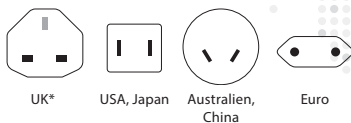

Kompatibilität

Gewicht

Adapter: 131 g
Retail Verpackung inkl. Adapter: 223 g
Giftbox: 154 g

Dimensionen

Adapter: L 67.6 mm B 49 mm H 52.4 mm
Retail Verpackung: L 150 mm B 150 mm H 75 mm
Giftbox: L 60 mm B 75 mm H 76 mm

Verpackungseinheiten

VPE Retail: 20
Dimension VPE Retail: L 400 mm B 300 mm H 330 mm
Palette Retail: 1000 Stk.

VPE Giftbox: 50

Dimension VPE Giftbox: L 390 mm B 325 mm H 165 mm
Palette Giftbox: 3000 Stk.

Standardfarbe: Weiss

Beschreibung	Artikel-Nr.	EAN-Code
MUV USB, Retail, Weiss	1.302930	7640166320616
MUV USB, CH Version, Retail, Weiss	1.302940	7640166320715

Made in Thailand