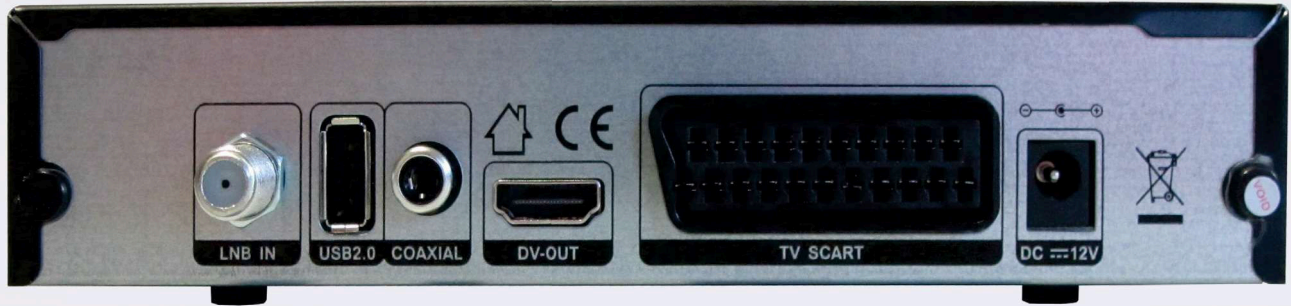

CX03+

HDTV-Satelliten-Receiver

Mit dem **CX03+** ist Ihnen der Weg für das digitale und hochauflösende Fernsehzeitalter offen. Denn der CX01 von smart ist speziell für den Empfang aller freien HD-Sender wie z. B.: ARD HD, ZDF HD oder ARTE HD sowie auch der gesamten SD-Senderliste optimal geeignet. Damit Sie Ihre Urlaubsvideos genießen können, verfügt der CX03 über einen integrierten Mediaplayer. Das Abspielen von Fotos, Videos oder auch der neuesten Musiktitel wird somit zum Kinderspiel.

*auch als PVR Ready Version verfügbar - Aufnahme-funktion auf externe Festplatte.

CX03+

HDTV-Satelliten-Receiver

Modell	CX03
Art.-Nr.	10.0004 / 10.0015 PVR Ready
Beschreibung	HDTV-Satelliten-Receiver
Empfang	DVB-S / DVB-S2
Anzeige	4-stelliges Display
DiSEqC	DiSEqC 1.0, 1.1 und 1.2
Unterstützte Dateisysteme	FAT32 / NTFS
Symbolrate	2 ~ 90 Mbps
Frequenzbereich	950 - 2150 MHz
Kanalsortierung	FTA / Alpha / Genre / HDTV / Sat
Anzahl Kanäle	4000
Favoritenlisten	✓
Teletext	✓
EPG - Elektronischer Programmführer	✓
Software Update	via USB / OTA
Videoauflösung	bis 1080p (Full HD)
Kindersicherung	✓
Sleeptimer / Event-Timer	✓
Mediaplayer	✓
Mehrsprachiges Menü	✓
Zubehör	Fernbedienung, Batterien, Netzteil, Bedienungsanleitung
Gewicht	0,3 kg
Abmessungen (B x H x T)	180 x 32 x 100 mm
1 DVB-Schnittstelle	LNB In
2 Video-Ausgänge	HDMI / Scart
3 Digitaler Audio-Ausgang AC3	Cinch
4 USB-Anschluss	1 x USB 2.0