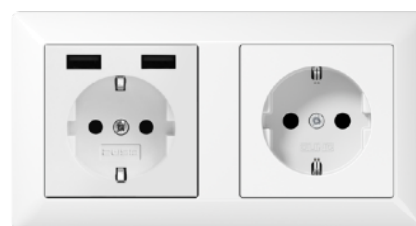

Ansprechpartner:

Der Partner für Ihren Erfolg

EMZ Elektro-Marketing-Zentrale GmbH
An den Hirtenäckern 9
63791 Karlstein am Main

Telefon 06188 - 91450-0
Telefax 06188 - 91450-22
E-Mail info@emz-stickler.de