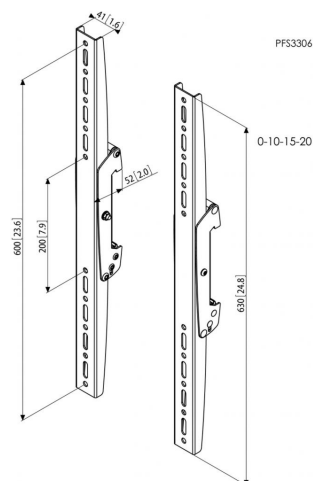

PFS 3306 Display-Adapterstrips, 630 mm

Die Display-Adapterleisten PFS 3306 sind Teil des modularen Systems Connect-it, mit dem Sie Ihre eigene Lösung für die Deckenbefestigung mittelgroßer bis großer Displays zusammenstellen können.

| | |
|--------------------------|-----------------------|
| Farbe | Schwarz |
| Garantie | 5 Jahre |
| Höhenverstellbar | Nein |
| Max. Gewicht (kg) | 80 |
| Lochmuster (mm) | Min. x200 / Max. x600 |

PFS 3306 Display-Adapterstrips, 630 mm

PFS 3306 ist für mittelgroße bis große Displays bis 80 kg Gewicht und einem max. vertikalen Passbereich von 600 mm geeignet. Kombinieren Sie diese Displayadapter mit einer Connect-it Deckenkonsole (PUC 1060/ 1070/ 1080/ 1090), einem Connect-it Rohr (PUC 2508/ 2515/ 2530) und einer Connect-it Adapterleiste (PFB 3405/ 3407/ 3409/ 3411) zu einer Komplettlösung für die Deckenbefestigung.

Merkmale

- Displayadapter Serie PFS 33xx in 6 verschiedenen Längen exakt passend zum Display
- Max. vertikaler Passbereich: 600 mm
- Stilvolles Design

Logistische Informationen

| | |
|---|---------------|
| EAN-Code Produkt | 8712285318900 |
| Nettogewicht einschließlich Verpackung (kg) | 3 |
| Single Box Width (mm) | 133 |
| Länge der Einzelverpackung (mm) | 668 |
| Höhe der Einzelverpackung (mm) | 81 |