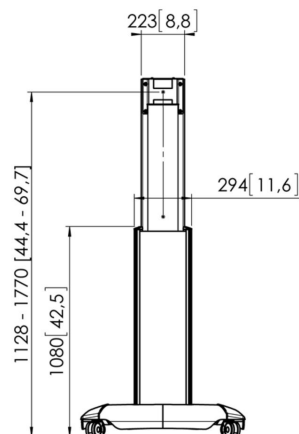

PFT 2520 Display-Trolley

Mit dem PFT 2520 Display-Trolley setzt Vogel's neue Maßstäbe bei Display Standfüßen und Trolleys. Die hervorragende Qualität und das Design in Kombination mit Features wie dem Kabelmanagement, der Höheneinstellung und Autolock® machen diesen neuen Display-Trolley zu einem Unikat.

Farbe	Schwarz
Garantie	5 Jahre
Höhenverstellbar	Nein
Höhe (mm)	1870
Min. Größe (inch)	32"
Max. Größe (inch)	65"
Max. Gewicht (kg)	55

PFT 2520 Display-Trolley

"Zur Montage eines Displays können die Connect-It PFB-Adapterbars sowie PFS-Adapterstrips verwendet werden.

Logistische Informationen

EAN-Code Produkt	8712285331145
Nettogewicht einschließlich Verpackung (kg)	25.6
Single Box Width (mm)	1016
Länge der Einzelverpackung (mm)	1076
Höhe der Einzelverpackung (mm)	242