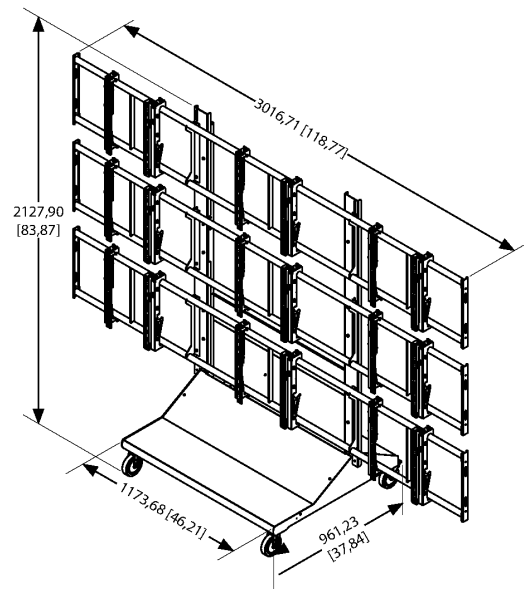

### PFT 8810 Video wall trolley, 3x3

PFT 8810 ist ein Wagen für 3x3 Videowände mit Bildschirmen von 46 bis 55 Zoll. Die Videowand lässt sich in 30 Minuten oder weniger ganz leicht zusammensetzen. Große Schwerlastrollen ermöglichen die Manövrierfähigkeit auf nahezu jedem Untergrund.

<b>Min. Größe (Inch)</b>	46"
<b>Max. Größe (Inch)</b>	55"
<b>Max. Gewicht (kg)</b>	227
<b>Garantie</b>	5 Jahre

## PFT 8810 Video wall trolley, 3x3

Eine massive Sockelabdeckung und Tray-Aufbewahrungen schützen die AV- oder IT-Geräte. Schwerlastrollen ermöglichen die schnelle Manövrierfähigkeit und eine präzise Aufstellung selbst in sehr vollen Umgebungen.

### Merkmale

- Aufbewahrungsplatz für Kabel und AV-Geräte
- Für 46 - 55 inch große Bildschirme
- Mobile Videowand für 3x3 Bildschirme
- Nivellierung, Einstellung der Höhe und Tiefe und seitliche Anpassung
- Sehr stabile Konstruktion
- VESA-Befestigungsbereich mind. 200x200 mm, max. 400x400 mm