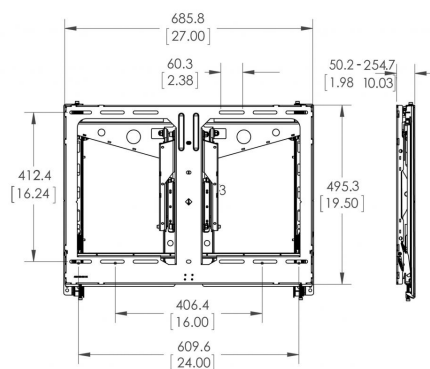

PFW 6880 Videowand-Popout-Modul flach

Das PFW 6880 ist geeignet für Bildschirme mit einem Gewicht von bis zu 45,5 kg mit einem Befestigungsmuster von 200 x 200 to 600 x 400mm.

Merkmale

- Federbelasteter Pop-out-Mechanismus
- Nivellierung, Einstellung der Höhe und Tiefe und seitliche Anpassung
- Optionale benutzerspezifische Distanzstücke, aktuelle Liste verfügbarer Distanzstücke siehe Website
- VESA-Befestigungsbereich mind. 200x200 mm, max. 600x400 mm

Logistische Informationen

EAN-Code Produkt	8712285329227
Nettogewicht einschließlich Verpackung (kg)	17.11
Single Box Width (mm)	806
Länge der Einzelverpackung (mm)	622
Höhe der Einzelverpackung (mm)	121