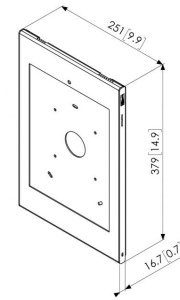

<b>Farbe</b>	Silber/Aluminium
<b>Garantie</b>	5 Jahre
<b>Höhenverstellbar</b>	Nein
<b>Lochmuster (mm)</b>	Min. 100x100 / Max. 100x100