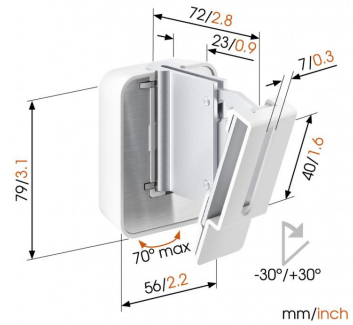

## SOUND 3200 - Universal-Lautsprecherwandhalter (weiß)

Optimieren Sie Ihren Lautsprecher

Integrieren Sie Ihren Lautsprecher nahtlos in Ihre Inneneinrichtung, indem Sie ihn mit der Vogel's SOUND 3200-Wandhalterung an einer beliebigen Stelle an der Wand befestigen. Montieren Sie die Halterung oben oder unten, außerhalb des Blickfelds oder gut sichtbar – die große Dreh- (70°) und Neige- (30° nach oben und unten) Möglichkeit stellt sicher, dass Sie den Lautsprecher immer so ausrichten können, wie er am besten klingt. Diese flache Lautsprecherhalterung bietet eine sichere Befestigung für Ihren Lautsprecher und ist in Schwarz und Weiß passend zur Farbe Ihrer Lautsprecher erhältlich. Dank der integrierten Wasserwaage ist es ein Kinderspiel, die Halterung perfekt gerade zu installieren.

## SOUND 3200 - Universal-Lautsprecherwandhalter (weiß)

Positionieren Sie den Lautsprecher für optimalen Klang

Die Vogel's Wandhalterung für Ihren Lautsprecher hilft Ihnen, Platz zu sparen, und sorgt trotzdem für die optimale Hörposition. Passen Sie den Lautsprecherwinkel ganz einfach mit einer Hand an und tauchen Sie wie nie zuvor in die Musik ein.

### Merkmale

- Alle Befestigungsmaterialien für die Wand im Lieferumfang enthalten: Schrauben und fischer®-Dübel
- Befestigungsmaterial im Lieferumfang
- Einfache Befestigung
- Gerade Montage dank integrierter Wasserwaage garantiert
- Ideal für Heimkino-Front- und Surround-Lautsprecher
- Universell