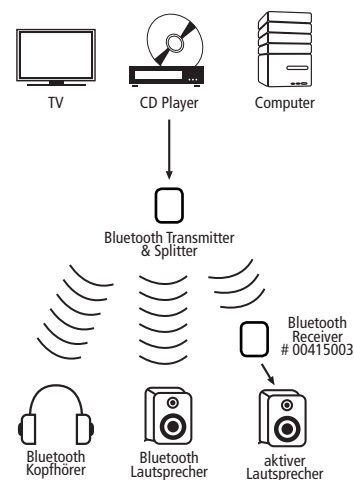

ART-NR	EAN	AUSFÜHRUNG	FARBE	VPE	UVP
00415009	4001985514793	Premium Bluetooth Audio Transmitter	Schwarz	1 Stk	

Lieferbar ab Ende Juli