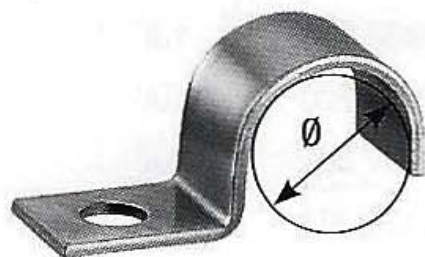

NORMAFIX® BS BEFESTIGUNGSSCHELLEN

Mit den NORMAFIX® BS Befestigungsschellen können Rohre, Kabel und Kabelschutzrohre schnell und einfach an Baukörpern montiert werden. Sie eignen sich für alle Industriebereiche, in denen eine preiswerte und sichere Montage erforderlich ist.

Abbildung

BSL 1 x 11 DIN 72571

Typ	Anzahl der Leitungen	Ø

Material: W1

Breite	Bestellzeichen	Typ	Artikelnummer	VPE
10	BSL 1 x 4 DIN 72571	510	0510 8980 104	100
	BSL 1 x 5 DIN 72571	510	0510 8980 105	100
	BSL 1 x 6 DIN 72571	510	0510 8980 106	100
	BSL 1 x 7 DIN 72571	510	0510 8980 107	100
	BSL 1 x 8 DIN 72571	510	0510 8980 108	100
	BSL 1 x 9 DIN 72571	510	0510 8980 109	100
	BSL 1 x 10 DIN 72571	510	0510 8980 110	100
12	BSL 1 x 11 DIN 72571	510	0510 8980 111	100
	BSL 1 x 12 DIN 72571	510	0510 8980 112	100
	BSL 1 x 15 DIN 72571	510	0510 8980 115	100
	BSL 1 x 16 DIN 72571	510	0510 8980 116	100
	BSL 1 x 18 DIN 72571	510	0510 8980 118	100
	BSL 1 x 20 DIN 72571	510	0510 8980 120	100
	BSL 1 x 22 DIN 72571	510	0510 8980 122	100
BSL 1 x 24 DIN 72571	510	0510 8980 124	100	