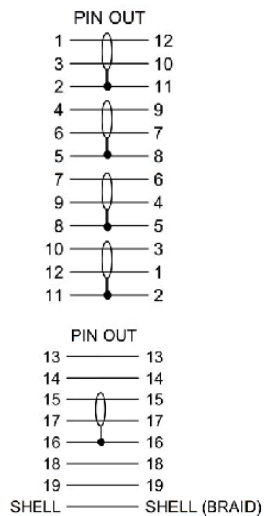

P1

P2

- DisplayPort Kabel; lose Ware
- 20 pol. Stecker > HDMI Stecker
- DP-Stecker mit Verriegelung, vergoldet
- DP Version 1.1
- Auflösung: max. 1920x1200
- folien- und geflechtgeschirmt
- AWG 30
- RoHS-konform

- *DisplayPort cable; bulk*
- *20 pin plug > HDMI plug*
- *DP connector: with locking mechanism, gold-plated*
- *DP version 1.1*
- *Resolution: max. 1920x1200*
- *foil and braiding shielded*
- *30 AWG*
- *RoHS compliant*

Änderungen

Änderungen		Datum	Name	Bezeichnung	Blatt
Datum	Name	gez.: 20.06.2013	tf	MMK 641-0300 G	
		gepr.: 20.06.2013	tf		
		Norm:		Zeichnungs-Nr.: 51958	von
Änderungen vorbehalten / Subject to change					