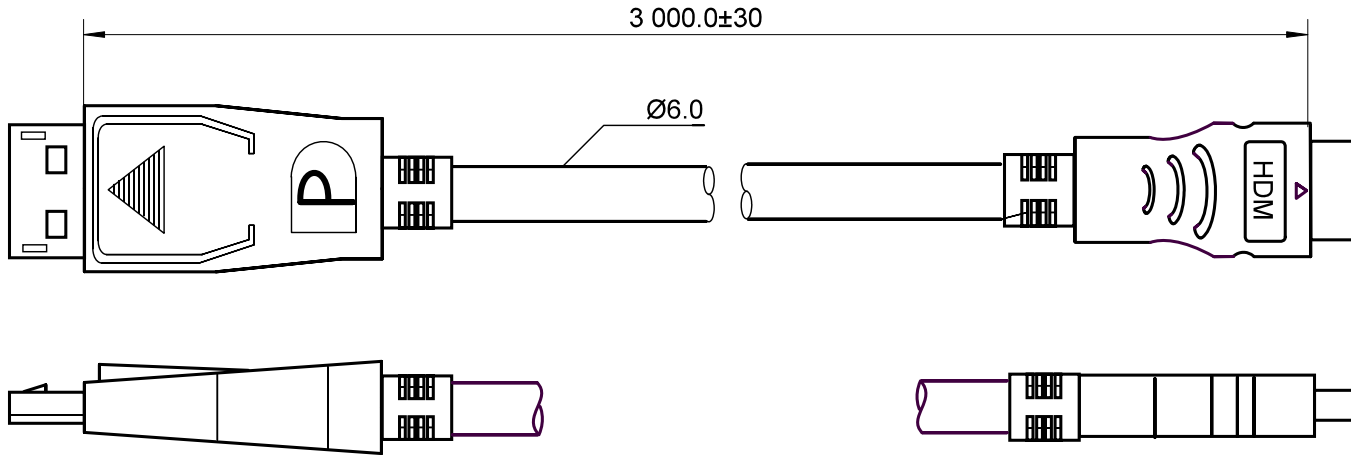

P1

P2

- DisplayPort Kabel; lose Ware
- 20 pol. Stecker > HDMI Stecker
- DP-Stecker mit Verriegelung, vergoldet
- DP Version 1.1
- Auflösung: max. 1920x1200
- folien- und geflechtgeschirmt
- AWG 30
- RoHS-konform

- *DisplayPort cable; bulk*
- *20 pin plug > HDMI plug*
- *DP connector: with locking mechanism, gold-plated*
- *DP version 1.1*
- *Resolution: max. 1920x1200*
- *foil and braiding shielded*
- *30 AWG*
- *RoHS compliant*