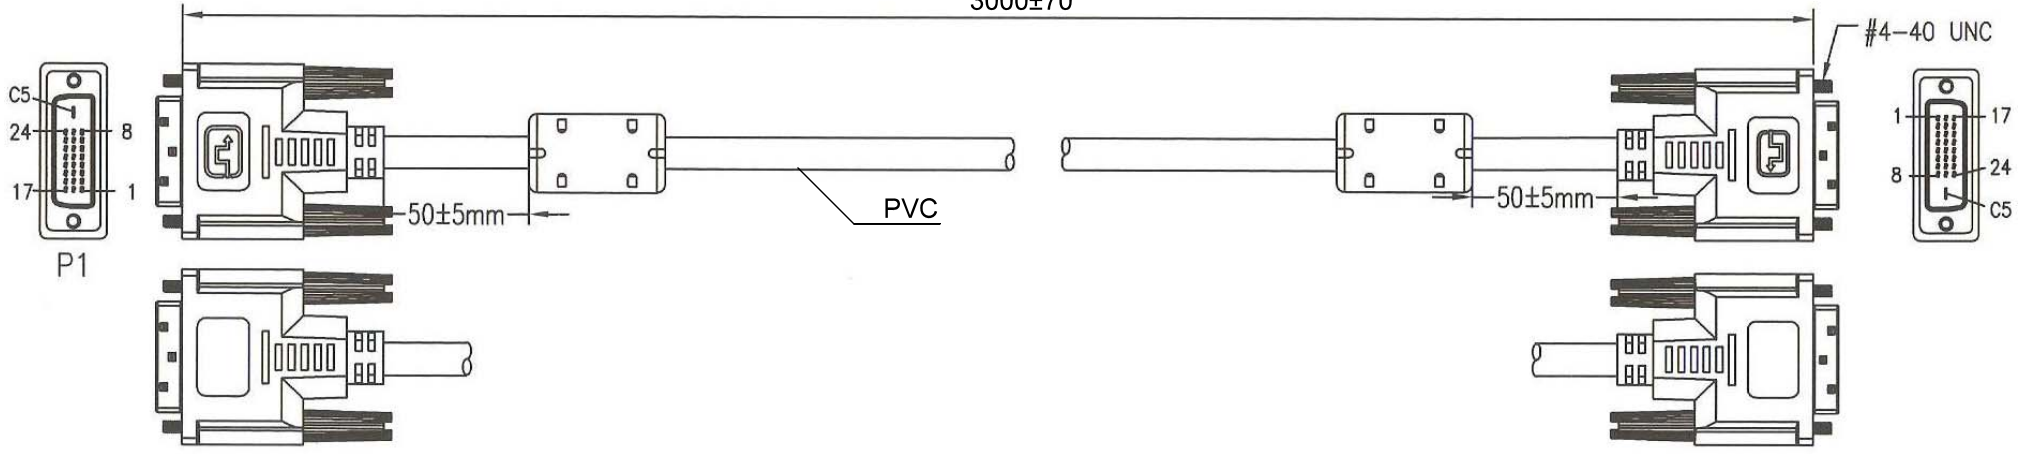

1 2 3 4 5 6 7 8 9 10 11 12 13 14

A

A

B

B

C

C

D

H

- DVI-D FullHD Kabel Dual Link
- DVI-D (24+1) Stecker > DVI-D(24+1) Stecker
- Full HD 1080P (1920 x 1080) und bis zu WQXGA (2560 x 1600)
- doppelt geschirmt
- AWG 30
- vergoldete Stecker
- RoHS-konform

- DVI-D FullHD cable dual link
- DVI-D (24+1) plug > DVI-D (24+1) plug
- Full HD 1080p (1920 x 1080) and up to WQXGA (2560 x 1600)
- double shielded
- 30AWG
- vergoldete Stecker
- RoHS compliant

I

I

J

J

Änderungen		Datum	Name	Bezeichnung	Blatt
Datum	Name	gez.: 13.02.2013	tf	DVI 24+1 MM 0300 G DVI-D 3m	
		gepr.: 13.02.2013	tf		
		Norm:		Zeichnungs-Nr.: 93111	von
Änderungen vorbehalten / subject to change					