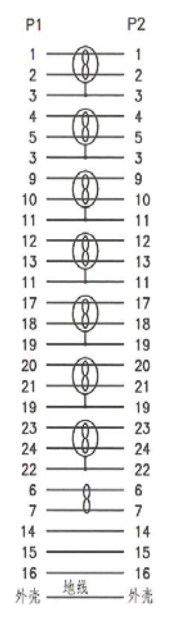

1 2 3 4 5 6 7 8 9 10 11 12 13 14

A

A

B

B

C

C

D

D

E

E

F

F

G

G

H

H

- DVI-D FullHD Kabel Dual Link
- DVI-D (24+1) Stecker > DVI-D(24+1) Stecker
- Full HD 1080P (1920 x 1080) und bis zu WQXGA (2560 x 1600)
- doppelt geschirmt
- AWG 30
- vergoldete Stecker
- RoHS-konform

- DVI-D FullHD cable dual link
- DVI-D (24+1) plug > DVI-D (24+1) plug
- Full HD 1080p (1920 x 1080) and up to WQXGA (2560 x 1600)
- double shielded
- 30AWG
- vergoldete Stecker
- RoHS compliant

I

I

J

J

Änderungen		Datum	Name	Bezeichnung	Blatt
Datum	Name	gez.: 13.02.2013	tf	DVI 24+1 MM 0300 G DVI-D 3m	
		gepr.: 13.02.2013	tf		
		Norm:		Zeichnungs-Nr.: 93111	von
Änderungen vorbehalten / subject to change					