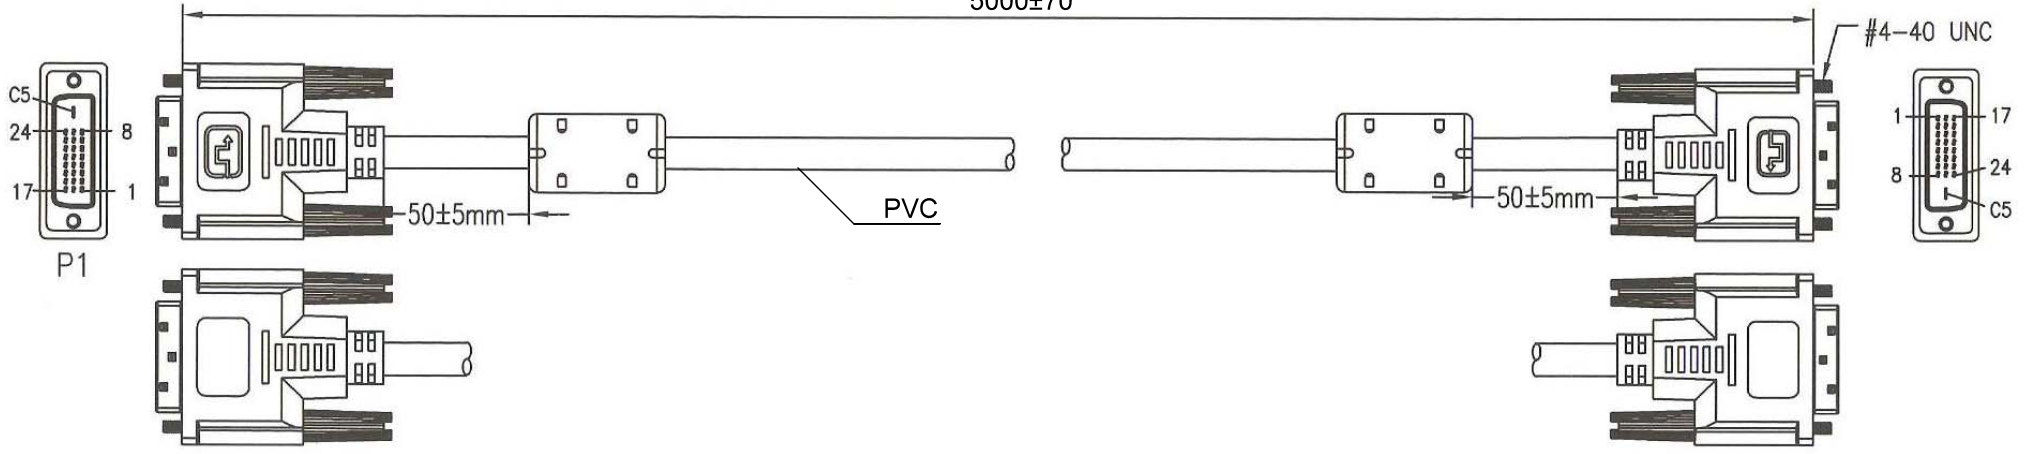

1 2 3 4 5 6 7 8 9 10 11 12 13 14

A

A

B

B

C

C

D

H

- DVI-D FullHD Kabel Dual Link
- DVI-D (24+1) Stecker > DVI-D(24+1) Stecker
- Full HD 1080P (1920 x 1080) und bis zu WQXGA (2560 x 1600)
- doppelt geschirmt
- AWG 30
- vergoldete Stecker
- RoHS-konform

- DVI-D FullHD cable dual link
- DVI-D (24+1) plug > DVI-D (24+1) plug
- Full HD 1080p (1920 x 1080) and up to WQXGA (2560 x 1600)
- double shielded
- 30AWG
- vergoldete Stecker
- RoHS compliant

I

I

J

J

Änderungen		Datum	Name	Bezeichnung	Blatt
Datum	Name	gez.: 13.02.2013	tf	DVI 24+1 MM 0500 G DVI-D 5m	
		gepr.: 13.02.2013	tf		
		Norm:		Zeichnungs-Nr.: 93112	von
Änderungen vorbehalten / subject to change					