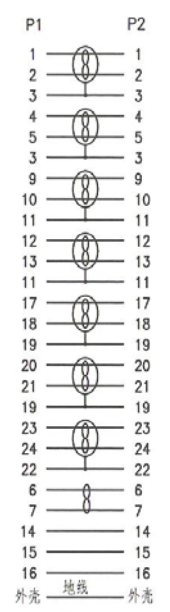

1 2 3 4 5 6 7 8 9 10 11 12 13 14

A

A

B

B

C

C

D

D

E

E

F

F

G

G

H

H

- DVI-D FullHD Kabel Dual Link
- DVI-D (24+1) Stecker > DVI-D(24+1) Stecker
- Full HD 1080P (1920 x 1080) und bis zu WQXGA (2560 x 1600)
- doppelt geschirmt
- AWG 30
- vergoldete Stecker
- RoHS-konform

- DVI-D FullHD cable dual link
- DVI-D (24+1) plug > DVI-D (24+1) plug
- Full HD 1080p (1920 x 1080) and up to WQXGA (2560 x 1600)
- double shielded
- 30AWG
- vergoldete Stecker
- RoHS compliant

I

I

J

J

Änderungen		Datum	Name	Bezeichnung	Blatt
Datum	Name	gez.: 13.02.2013	tf	DVI 24+1 MM 0500 G DVI-D 5m	
		gepr.: 13.02.2013	tf		
		Norm:		Zeichnungs-Nr.: 93112	von
Änderungen vorbehalten / subject to change					