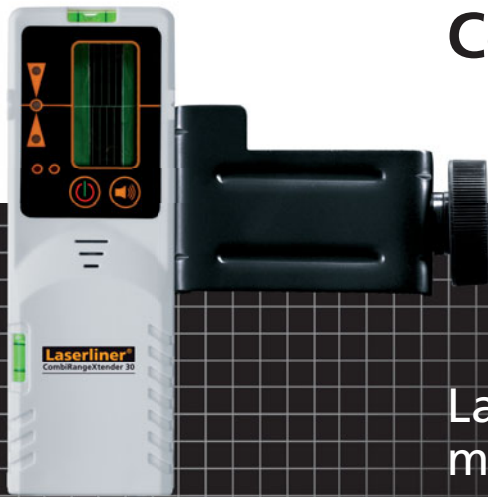

CombiRangeXtender 30

Laserempfänger für alle Linienlaser mit RX- und GRX-READY Technologie

– Mit RX- und GRX-READY pulsieren die Laserlinien mit einer hohen Frequenz. Der CombiRangeXtender 30 **erkennt durch dieses Pulsieren rote und grüne Laserlinien bis max. 30 m Entfernung.**

– **Mit der Universalhalterung** kann das Gerät an Messlatten befestigt werden.

TECHNISCHE DATEN

LASEREMPFANGSBEREICH

max. 30 m Radius

max. 30 m Radius

STROMVERSORGUNG

1 x 9V Block

GEWICHT inkl. Batterie 160 g

ABMESSUNGEN

55 x 160 x 27 mm (B x H x T)

Für rote und grüne Laser Inklusive Universalhalterung

CombiRangeXtender 30

+ Universalhalterung

+ Batterie

Verpackungsgröße (B x H x T)

175 x 70 x 90 mm