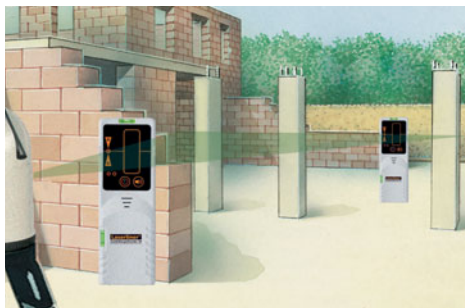

CombiRangeXtender 30

Laserempfänger für alle Linienlaser mit RX- und GRX-READY Technologie

– Mit RX- und GRX-READY pulsieren die Laserlinien mit einer hohen Frequenz. Der CombiRangeXtender 30 **erkennt durch dieses Pulsieren rote und grüne Laserlinien bis max. 30 m Entfernung.**

– **Mit der Universalhalterung** kann das Gerät an Messlatten befestigt werden.

TECHNISCHE DATEN

LASEREMPFANGSBEREICH

max. 30 m Radius

max. 30 m Radius

STROMVERSORGUNG

1 x 9V Block

GEWICHT inkl. Batterie 160 g