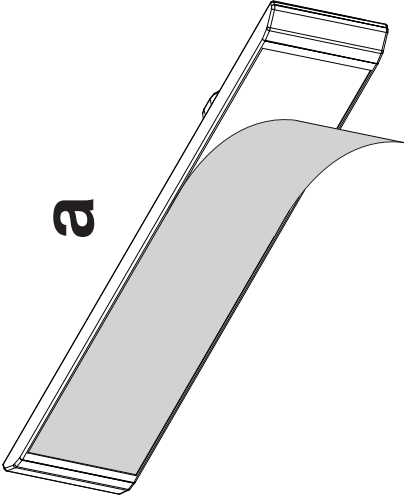

**360°**

Ø 6 mm

**5 | TABLET HOLDER WALL**

**DURABLE · Hunke & Jochheim GmbH & Co. KG**

Westfalenstraße 77-79 · 58636 Iserlohn

P.O. Box 1753 · 58634 Iserlohn · Germany

Phone ++49-2371-662-0 · Fax ++49-2371-662-221