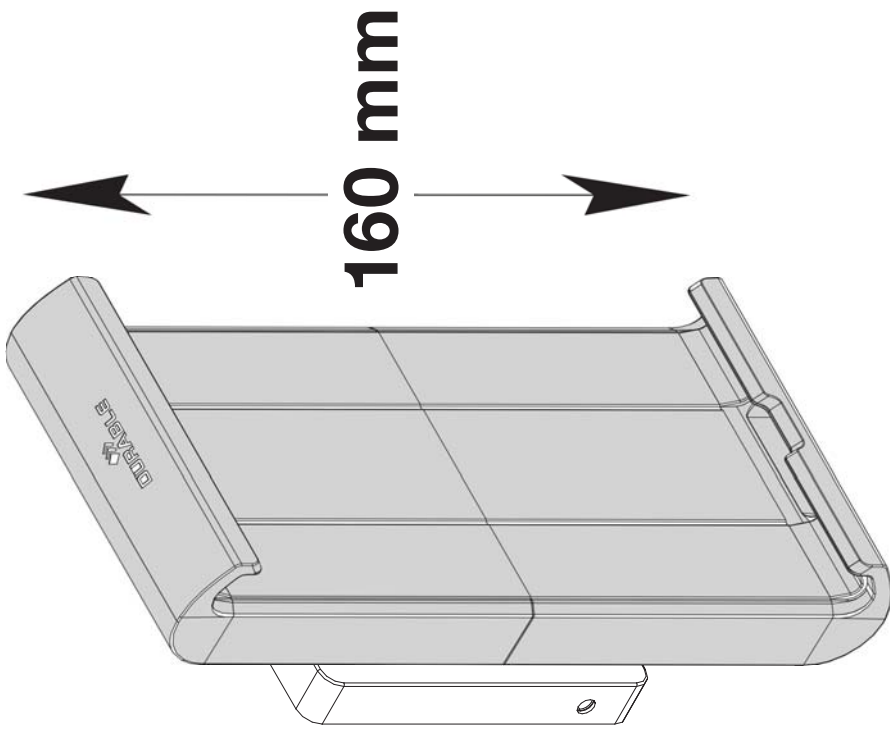

**360°**

Ø 6 mm

**5 | TABLET HOLDER WALL**

**DURABLE · Hunke & Jochheim GmbH & Co. KG**

Westfalenstraße 77-79 · 58636 Iserlohn

P.O. Box 1753 · 58634 Iserlohn · Germany

Phone ++49-2371-662-0 · Fax ++49-2371-662-221