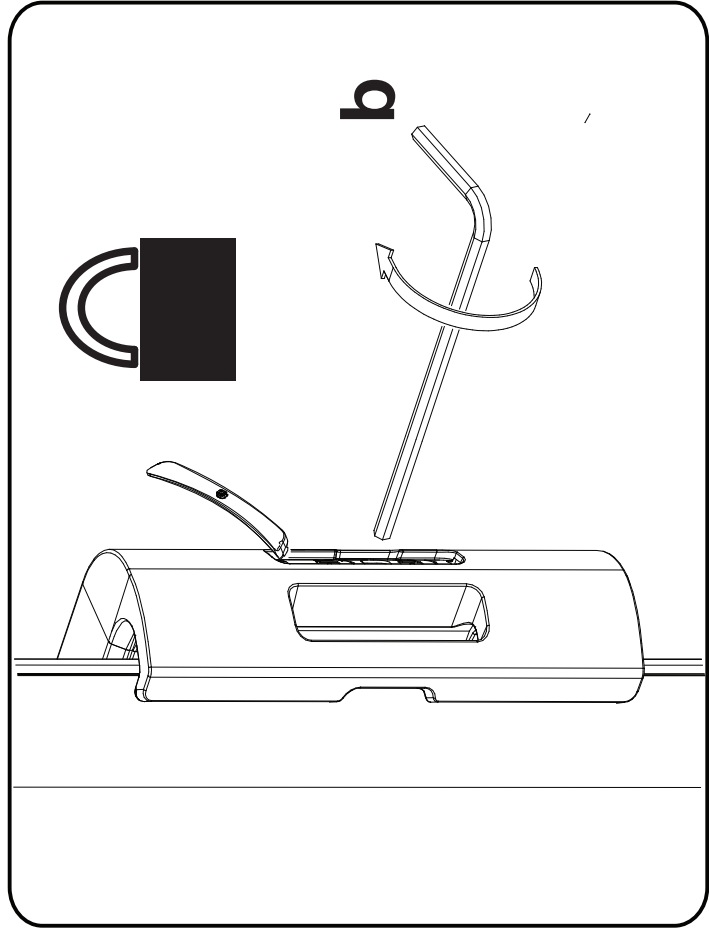

**360°**

Ø 6 mm

**5 | TABLET HOLDER WALL**

**DURABLE · Hunke & Jochheim GmbH & Co. KG**

Westfalenstraße 77-79 · 58636 Iserlohn

P.O. Box 1753 · 58634 Iserlohn · Germany

Phone ++49-2371-662-0 · Fax ++49-2371-662-221