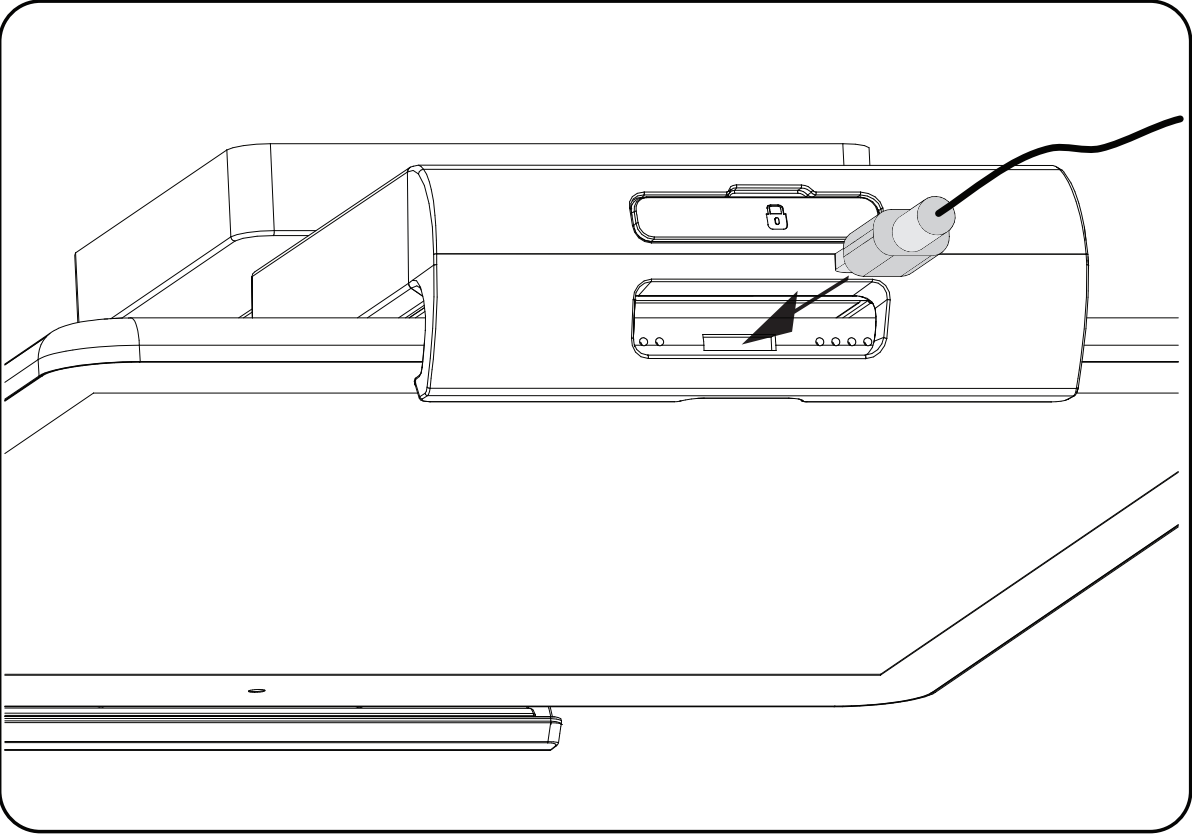

**360°**

Ø 6 mm

**5 | TABLET HOLDER WALL**

**DURABLE · Hunke & Jochheim GmbH & Co. KG**

Westfalenstraße 77-79 · 58636 Iserlohn

P.O. Box 1753 · 58634 Iserlohn · Germany

Phone ++49-2371-662-0 · Fax ++49-2371-662-221