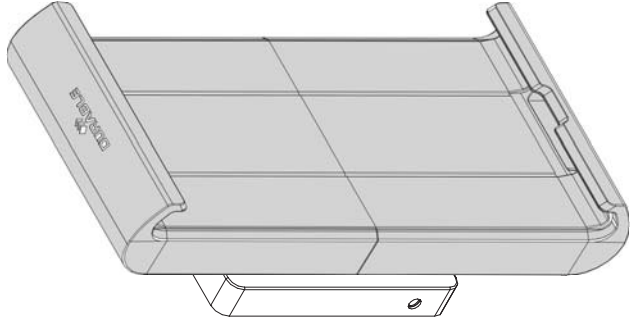

**360°**

Ø 6 mm

**5 | TABLET HOLDER WALL**

**DURABLE · Hunke & Jochheim GmbH & Co. KG**

Westfalenstraße 77-79 · 58636 Iserlohn

P.O. Box 1753 · 58634 Iserlohn · Germany

Phone ++49-2371-662-0 · Fax ++49-2371-662-221