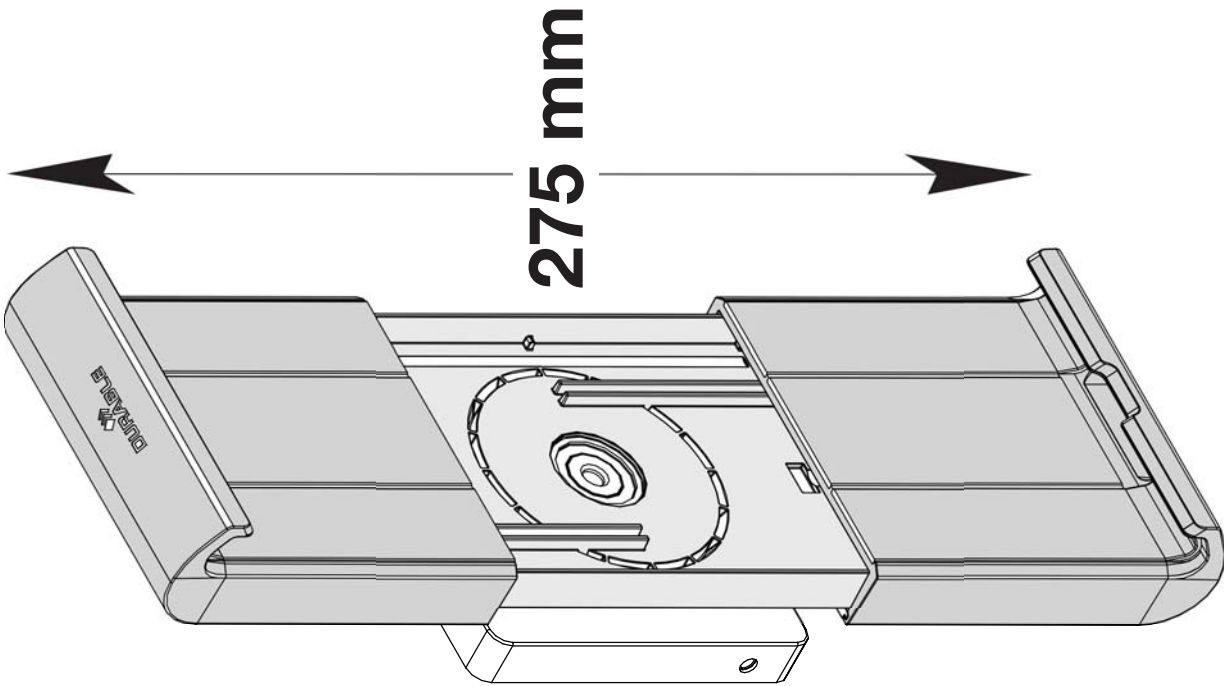

**360°**

Ø 6 mm

**5 | TABLET HOLDER WALL**

**DURABLE · Hunke & Jochheim GmbH & Co. KG**

Westfalenstraße 77-79 · 58636 Iserlohn

P.O. Box 1753 · 58634 Iserlohn · Germany

Phone ++49-2371-662-0 · Fax ++49-2371-662-221