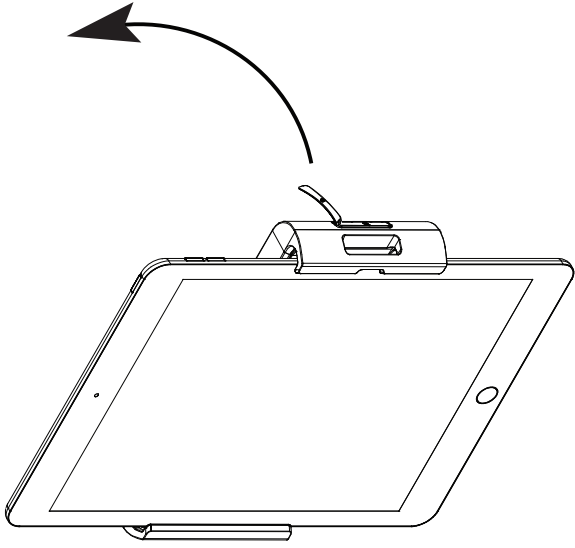

**360°**

Ø 6 mm

**5 | TABLET HOLDER WALL**

**DURABLE · Hunke & Jochheim GmbH & Co. KG**

Westfalenstraße 77-79 · 58636 Iserlohn

P.O. Box 1753 · 58634 Iserlohn · Germany

Phone ++49-2371-662-0 · Fax ++49-2371-662-221