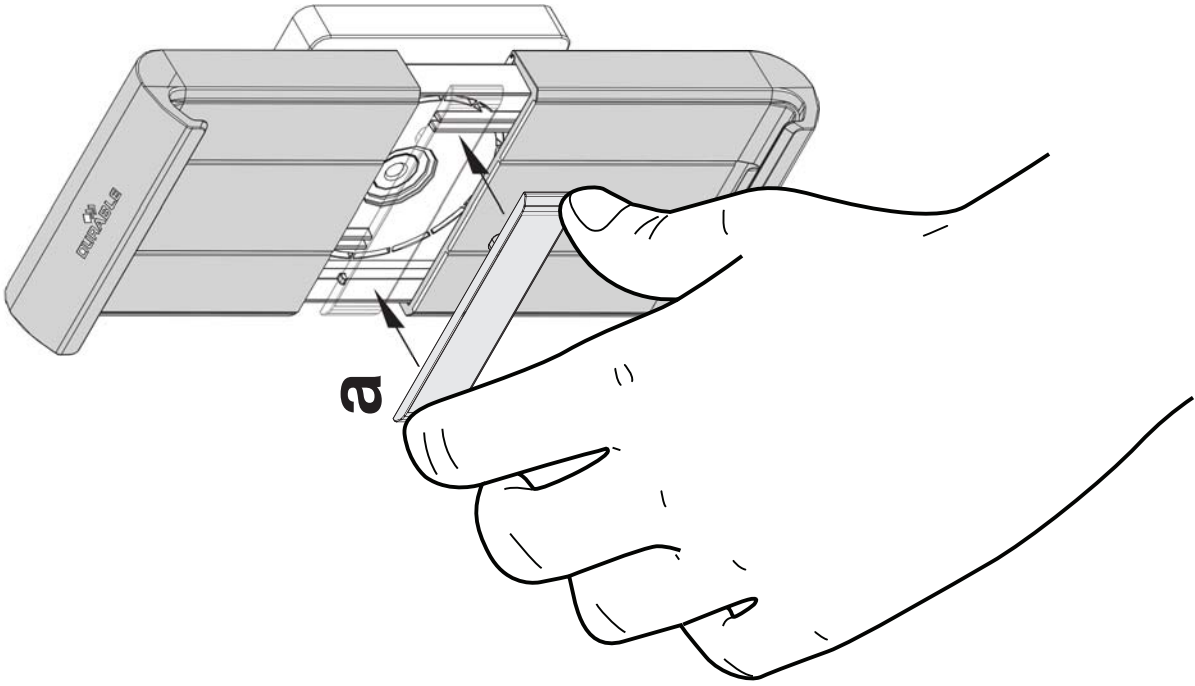

**360°**

Ø 6 mm

**5 | TABLET HOLDER WALL**

**DURABLE · Hunke & Jochheim GmbH & Co. KG**

Westfalenstraße 77-79 · 58636 Iserlohn

P.O. Box 1753 · 58634 Iserlohn · Germany

Phone ++49-2371-662-0 · Fax ++49-2371-662-221