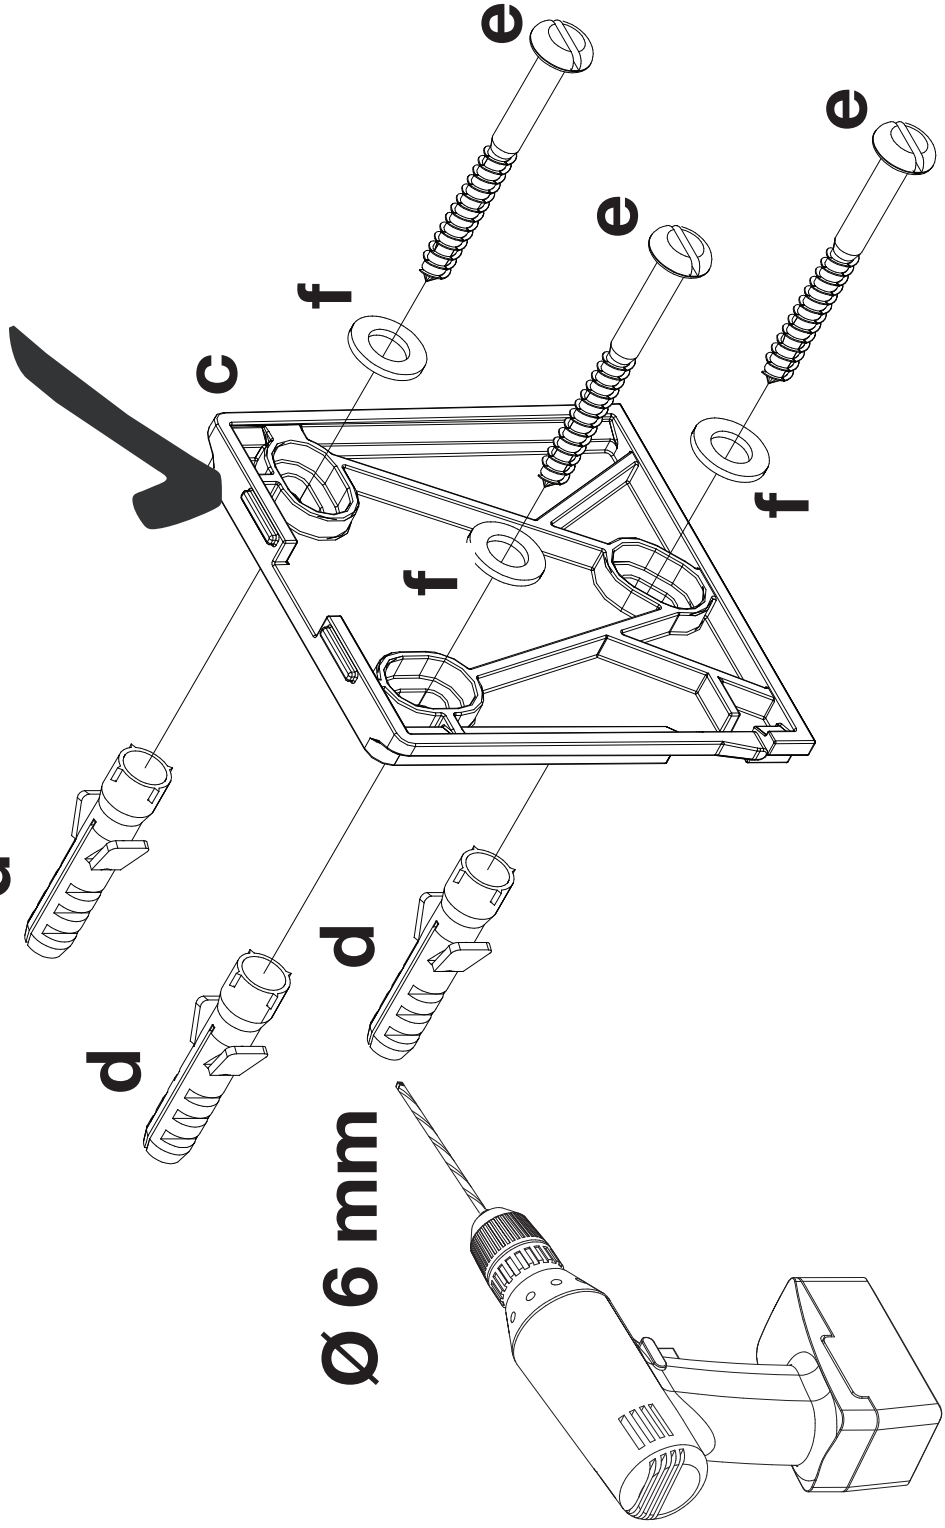

# TABLET HOLDER WALL

DE Gebrauchsanleitung  
 GB Instruction Manual  
 FR Notice d'emploi  
 NL Instructies  
 ES Manual de instrucciones  
 IT Istruzioni d'uso  
 SE Bruksanvisning  
 PL Instrukcją obsługi  
 RU Руководство по эксплуатации

**360°**

Ø 6 mm

**5 | TABLET HOLDER WALL**

**DURABLE · Hunke & Jochheim GmbH & Co. KG**

Westfalenstraße 77-79 · 58636 Iserlohn

P.O. Box 1753 · 58634 Iserlohn · Germany

Phone ++49-2371-662-0 · Fax ++49-2371-662-221