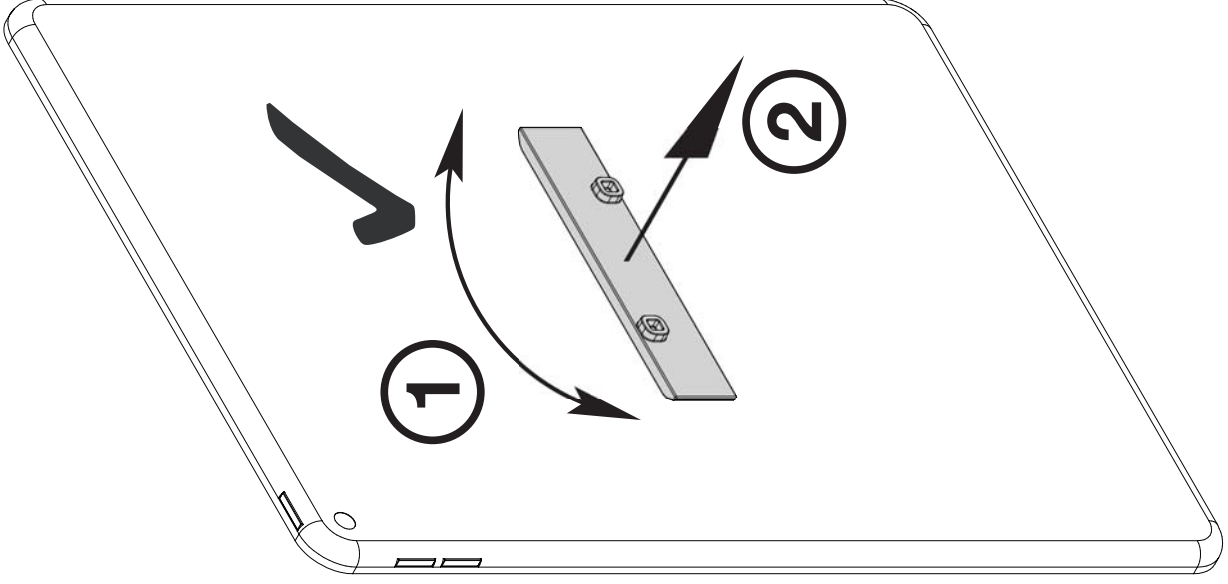

**360°**

Ø 6 mm

**5 | TABLET HOLDER WALL**

**DURABLE · Hunke & Jochheim GmbH & Co. KG**

Westfalenstraße 77-79 · 58636 Iserlohn

P.O. Box 1753 · 58634 Iserlohn · Germany

Phone ++49-2371-662-0 · Fax ++49-2371-662-221