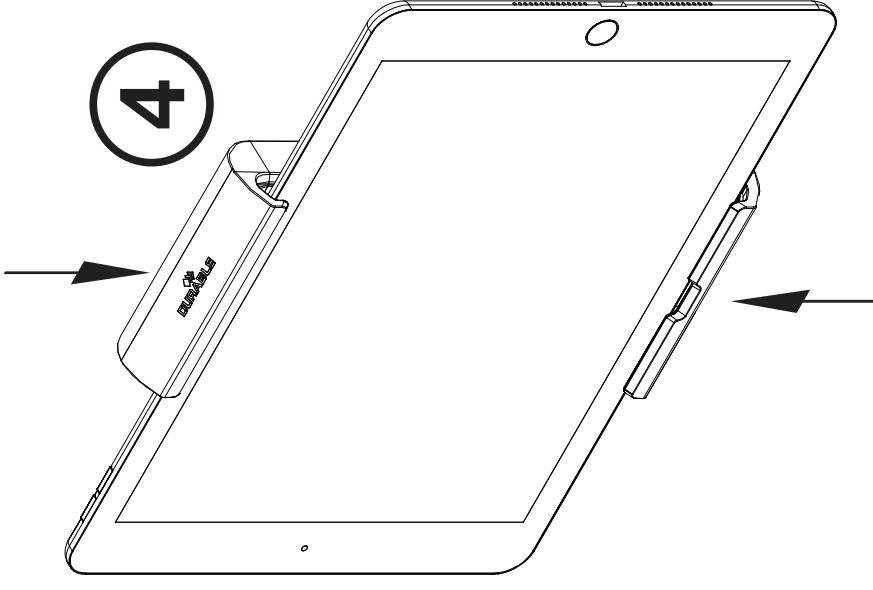

**360°**

Ø 6 mm

**5 | TABLET HOLDER WALL**

**DURABLE · Hunke & Jochheim GmbH & Co. KG**

Westfalenstraße 77-79 · 58636 Iserlohn

P.O. Box 1753 · 58634 Iserlohn · Germany

Phone ++49-2371-662-0 · Fax ++49-2371-662-221