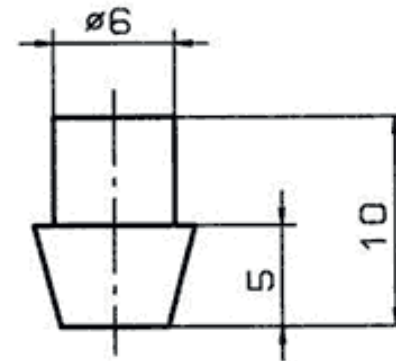

GF1

date/contact: 241116/CMA
finishing: TKI
last update: -
drawing: 94045
unit: mm
tolerance: -
page: 1/1

EVE GmbH
Hollefeldstr. 16
48282 Emsdetten
Tel.: +49 (0) 25 72 / 93 51 - 0
Fax: +49 (0) 25 72 / 93 51 - 24
www.eve.de • info@eve.de

konform
RoHS
compliant

eve
GmbH
ELEKTRONIK DISTRIBUTION

Bemerkung:

*:

Werkstoff: Weich-PVC, schwarz

Wärmefest bis °C: 80