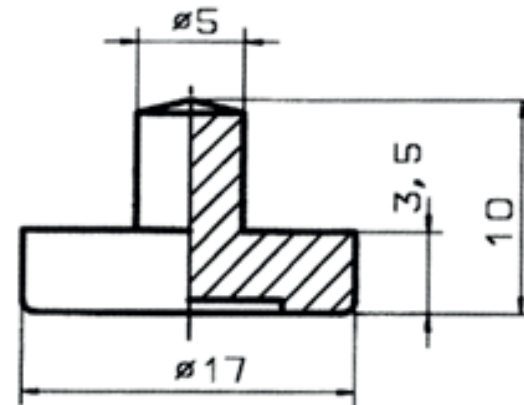

GF3

date/contact: 241116/CMA
finishing: TKI
last update: -
drawing: 94045
unit: mm
tolerance: -
page: 1/1

EVE GmbH
Hollefeldstr. 16
48282 Emsdetten
Tel.: +49 (0) 25 72 / 93 51 - 0
Fax: +49 (0) 25 72 / 93 51 - 24
www.eve.de • info@eve.de

konform
RoHS
compliant

eve
GmbH
ELEKTRONIK DISTRIBUTION

Bemerkung:

*:

Werkstoff: Weich-PVC, schwarz

Wärmefest bis °C: 80