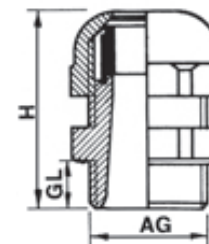

Kabelverschraubung und Gegenmutter im Set, metrisch

Ausführung: metrisch

Material: **Polyamid**

Farbe: grau (RAL 7035) und schwarz (RAL9005)

Schutzart: IP 67

Temperaturbeständigkeit: Dauereinsatz -20°C bis
 max. +80°C

Set, metrisch, grau

Nenngröße

M 12 x
 1,5

Farbe

grau

AG [mm]

M 12 x
 1,5

H [mm]

30,00

GL [mm]

8,00

Schlüsselgröße [mm]

16,00

Ø-Ø [mm]

3,00 -