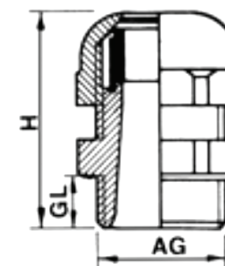

Ausführung: metrisch

Material: **Polyamid**

Farbe: grau (RAL 7035) und schwarz (RAL9005)

Schutzart: IP 67

Temperaturbeständigkeit: Dauereinsatz -20°C bis
 max. +80°C

Kabelverschraubung und Gegenmutter im Set, metrisch, grau

Nenngröße	M 20 x 1,5
Farbe	grau
AG [mm]	M 20 x 1,5
H [mm]	37,00
GL [mm]	9,00
Schlüsselgröße [mm]	24,00
Ø-Ø [mm]	7,00 – 12,00