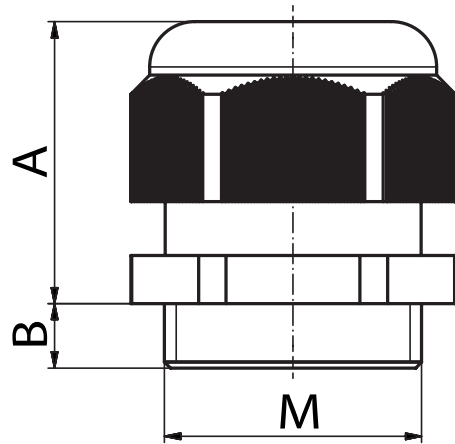

KVM16GR

date/contact: 231116/CMA
finishing: TKI
last update: -
drawing: 90265
unit: mm
tolerance: -
page: 1/1

EVE GmbH
Hollefeldstr. 16
48282 Emsdetten
Tel.: +49 (0) 25 72 / 93 51 - 0
Fax: +49 (0) 25 72 / 93 51 - 24
www.eve.de • info@eve.de

konform
RoHS
compliant

eve
GmbH
ELEKTRONIK DISTRIBUTION

M	A	B	SW	C
M 16 x 1,5	29	10	22	5 - 10 mm